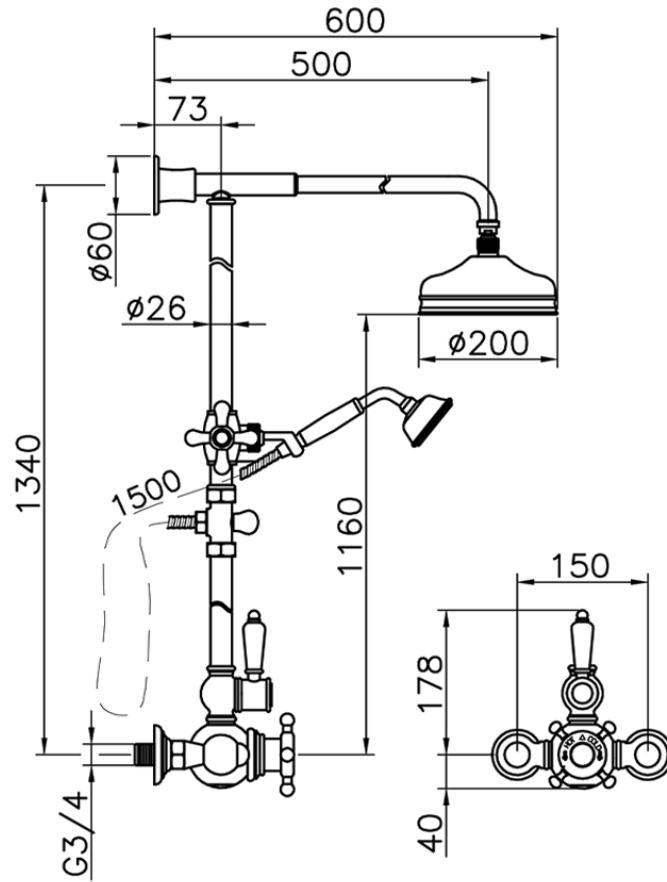

Colonna doccia termostatica 2 funzioni COLUMNS_590.VN21H.

590.VN21H.

<http://www.huberitalia.com/colonna-doccia-termostatica-2-funzioni-columns-590-vn21h>

2025-02-05