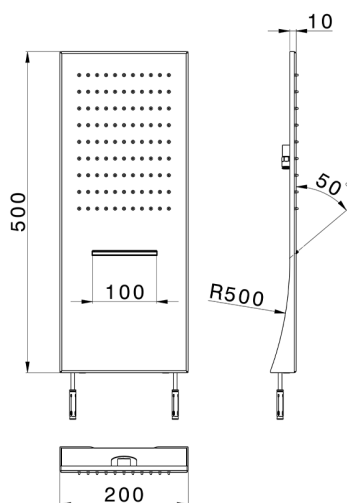

Soffione a parete ZEN_ZS122090

MODELLO **ZS122090**

Soffione a parete, funzioni pioggia, cascata, acciaio inox AISI 304

FINITURE DISPONIBILI

- **40** 40 Nero Opaco
- **4Q** 4Q Bianco Opaco
- **D1** D1 Inox Spazzolato
- **D2** D2 Inox Lucido

CARATTERISTICHE

2025-04-03