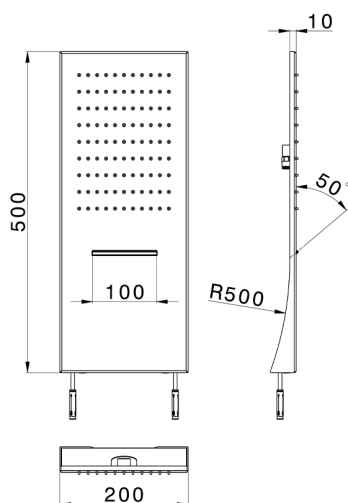

Soffione a parete ZEN_ZS122090

MODELLO **ZS122090**

Soffione a parete, funzioni pioggia, cascata, acciaio inox AISI 304

FINITURE DISPONIBILI

- **40** 40 Nero Opaco
- **4Q** 4Q Bianco Opaco
- **D1** D1 Inox Spazzolato
- **D2** D2 Inox Lucido

CARATTERISTICHE

2025-04-01