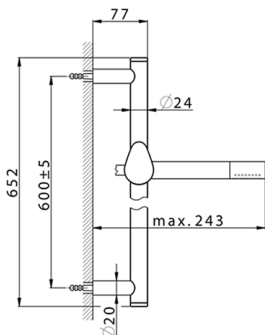

## Miscelatore monocomando doccia completo HARLOCK\_HC000463

MODELLO **HC000463**

Miscelatore monocomando doccia completo, asta saliscendi 60 cm con supporto scorrevole, doccetta monogetto minimale D.24mm in Ottone, flessibile liscio SUPREME 150 cm

### CARATTERISTICHE

Ricambio Cartuccia **ZZ95409000**

**Cartuccia Monocomando 35 mm**