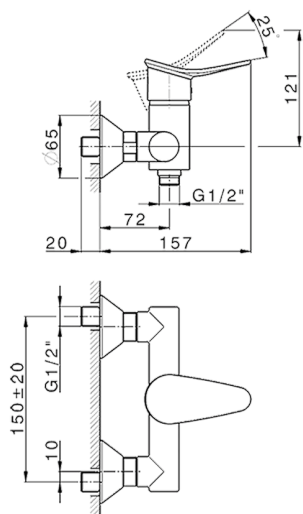

## Miscelatore monocomando doccia completo HARLOCK\_HC000463

MODELLO **HC000463**

Miscelatore monocomando doccia completo, asta saliscendi 60 cm con supporto scorrevole, doccetta monogetto minimale D.24mm in Ottone, flessibile liscio SUPREME 150 cm

### CARATTERISTICHE

Ricambio Cartuccia **ZZ95409000**

**Cartuccia Monocomando 35 mm**