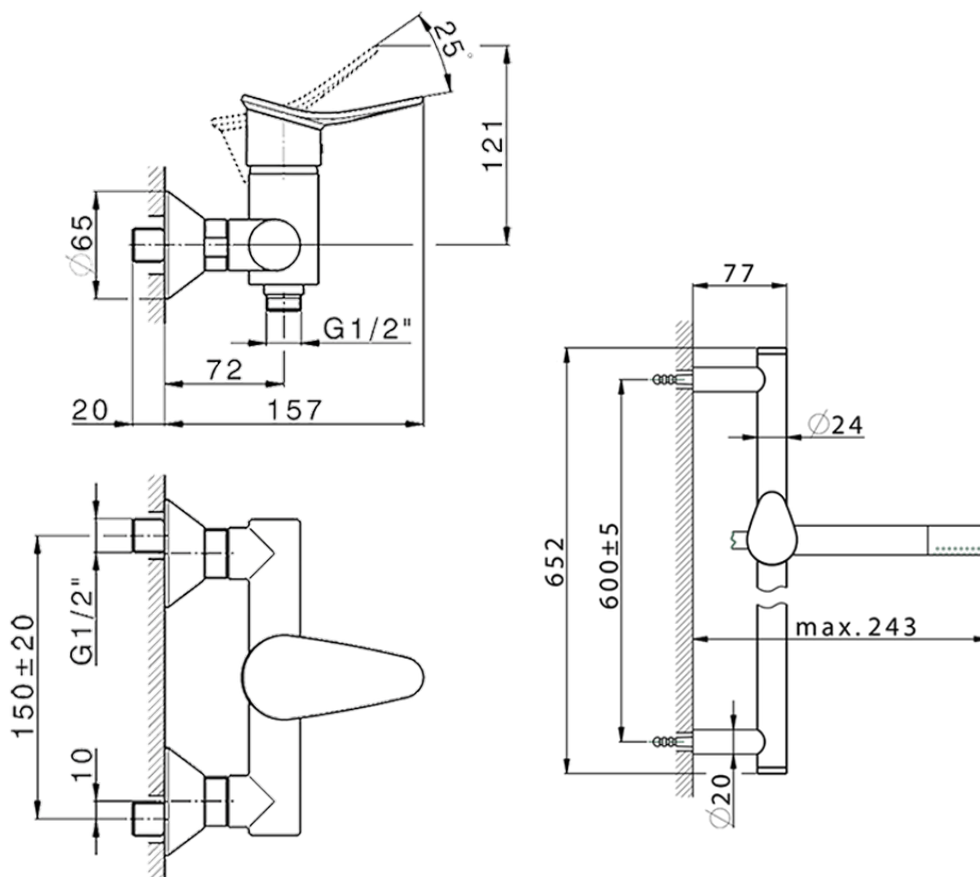

Miscelatore monocomando doccia completo HARLOCK_HC000463

HC000463

<http://www.huberitalia.com/miscelatore-monocomando-doccia-completo-harlock-hc000463>

2024-12-22