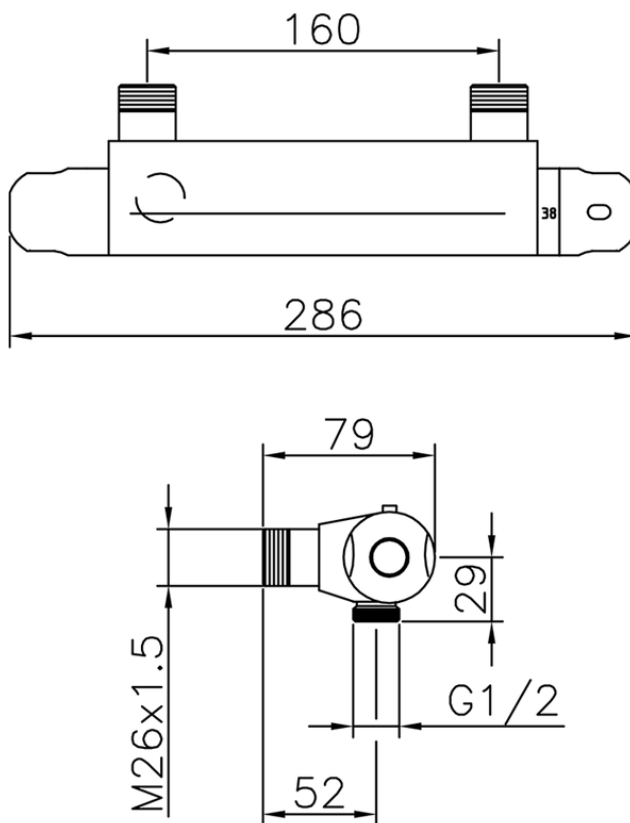

Miscelatore termostatico doccia CLINIC&TECHNICAL_56.76H.

56.76H.

<http://www.huberitalia.com/miscelatore-termostatico-doccia-clinicttechnical-56-76h>

2025-04-02