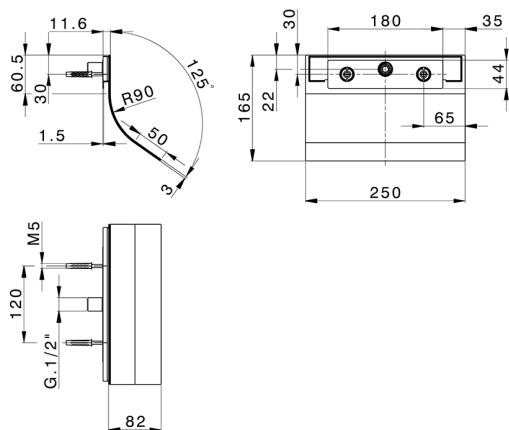

Cascata a parete curva ZEN_ZS129030

MODELLO **ZS129030**

Cascata a parete curva, con uscita acqua, acciaio inox AISI 304

FINITURE DISPONIBILI

- **40** 40 Nero Opaco
- **4Q** 4Q Bianco Opaco
- **D1** D1 Inox Spazzolato
- **D2** D2 Inox Lucido

CARATTERISTICHE

2025-04-03