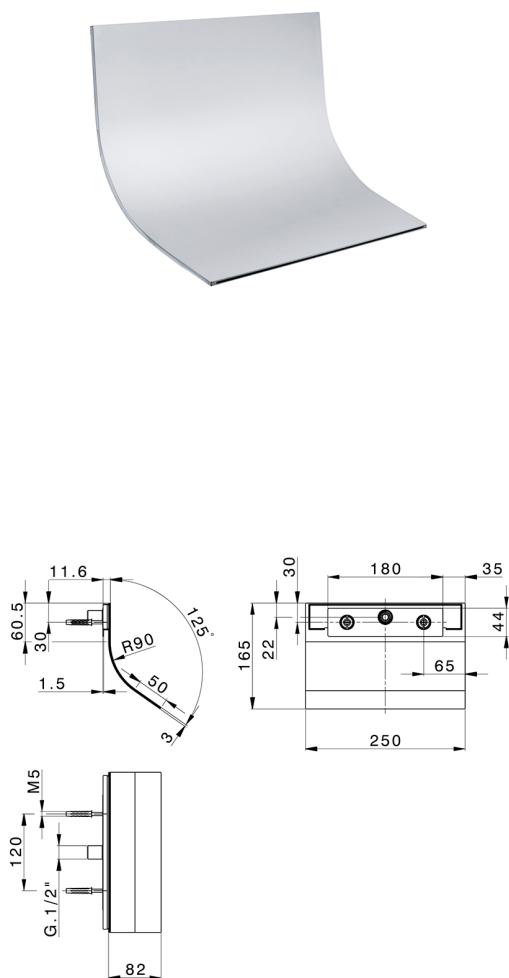

Cascata a parete curva ZEN_ZS129030

MODELLO **ZS129030**

Cascata a parete curva, con uscita acqua, acciaio inox AISI 304

FINITURE DISPONIBILI

-  **40** 40 Nero Opaco
-  **4Q** 4Q Bianco Opaco
-  **D1** D1 Inox Spazzolato
-  **D2** D2 Inox Lucido