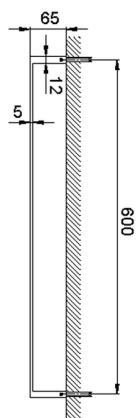

Porta salviette ACCESSORI BAGNO_SQ090106

MODELLO **SQ090106**

Porta salviette

FINITURE DISPONIBILI

-  **21** 21 Cromo
-  **2B** 2B Nichel Lucido
-  **2F** 2F Nichel Spazzolato
-  **2Q** 2Q Black Titanium
-  **40** 40 Nero Opaco
-  **4Q** 4Q Bianco Opaco