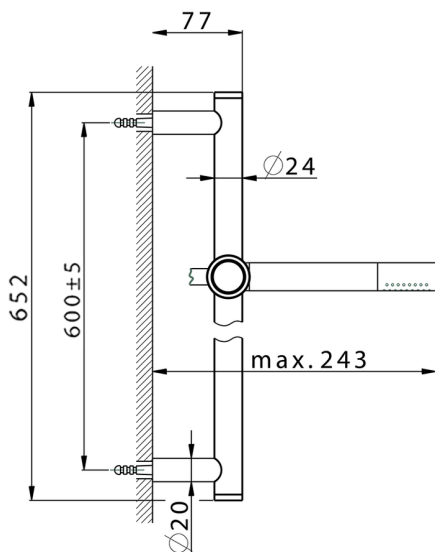

Completo doccia saliscendi SHOWER_CR003112

MODELLO **CR003112**

Completo doccia saliscendi, asta 60 cm ottone Ø24 con supp. scorrevole Ottone, doccetta monogetto minimale D.24mm in Ottone, flessibile liscio SUPREME 150 cm

FINITURE DISPONIBILI

- **21** 21 Cromo
- **2F** 2F Nichel Spazzolato
- **2Q** 2Q Black Titanium

CARATTERISTICHE

2025-04-01