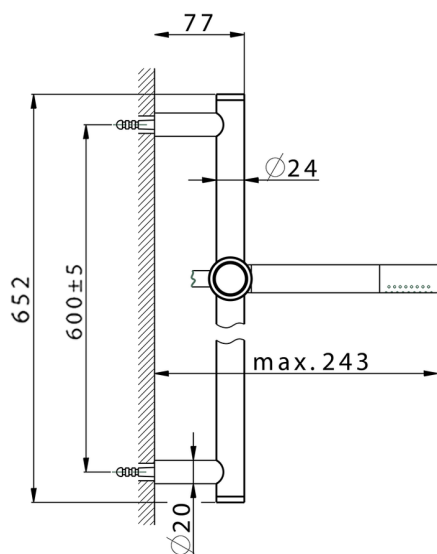

CARATTERISTICHE

2025-04-04