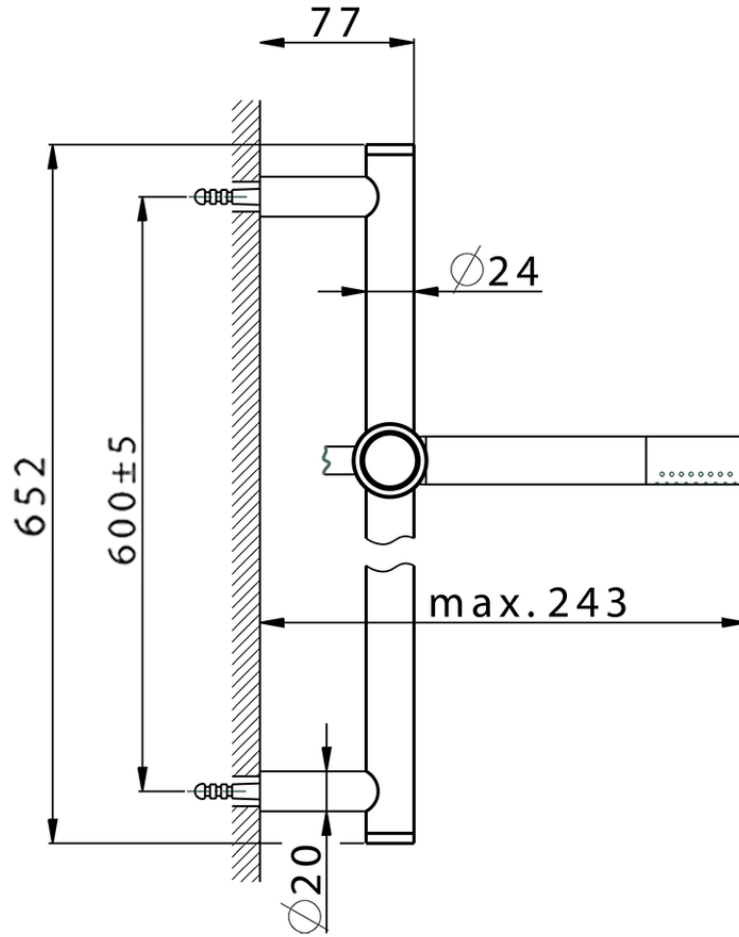

Completo doccia saliscendi SHOWER_CR003112

CR003112

<http://www.huberitalia.com/completo-doccia-saliscendi-shower-cr003112>

2025-04-03