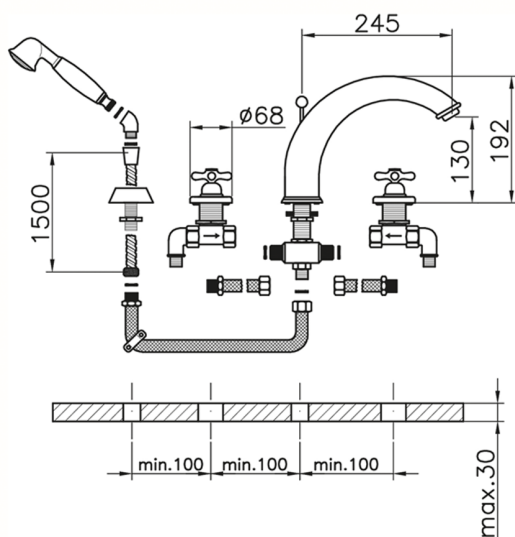

Miscelatore bordo vasca 4 fori CROISETTE_CS000260

MODELLO **CS000260**

Miscelatore bordo vasca 4 fori,deviatore 2 uscite,doccetta monogetto Classica in Ottone D.53 mm,flessibile estraibile 150 cm

FINITURE DISPONIBILI

-  **21** 21 Cromo
-  **27** 27 Vecchio Bronzo
-  **2G** 2G Oro Antico
-  **2W** 2W Oro Spazzolato

CARATTERISTICHE

2025-02-05