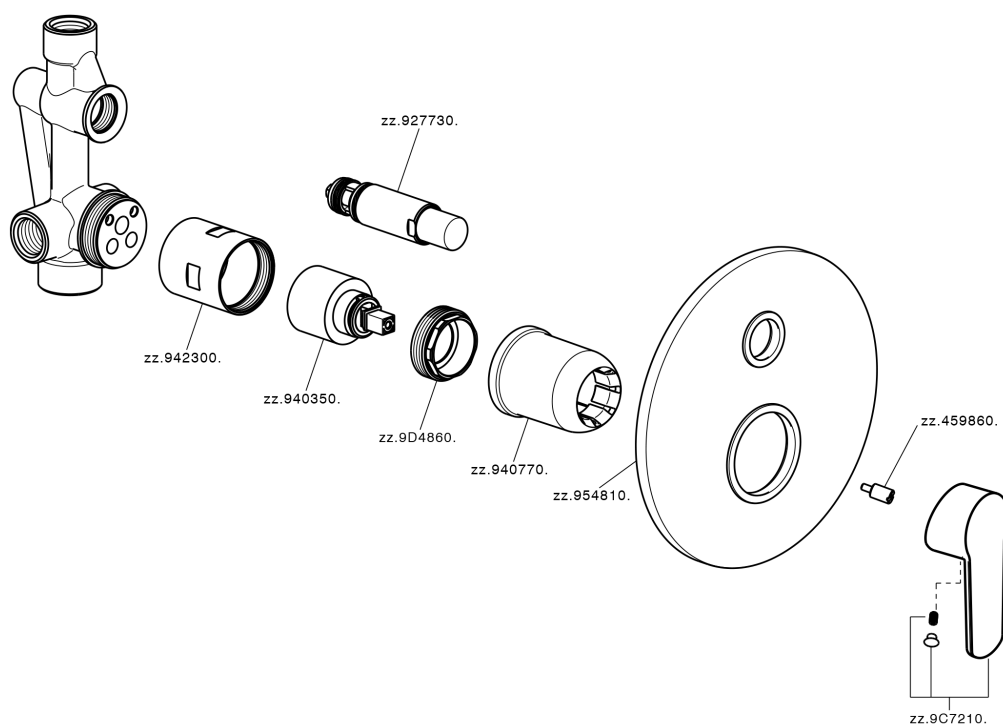

Miscelatore monocomando vasca-doccia incasso SATURNO_SN000219

MODELLO **SN000219**

Miscelatore monocomando vasca-doccia incasso, completo di parte incasso, deviatore automatico 2 uscite

FINITURE DISPONIBILI

CARATTERISTICHE

Ricambio Cartuccia **ZZ94035000**

Cartuccia Monocomando 35 mm

Installazione **Incasso**

Miscelatore monocomando vasca-doccia incasso SATURNO_SN000219

SN000219

<http://www.huberitalia.com/miscelatore-monocomando-vasca-doccia-incasso-saturno-sn000219>