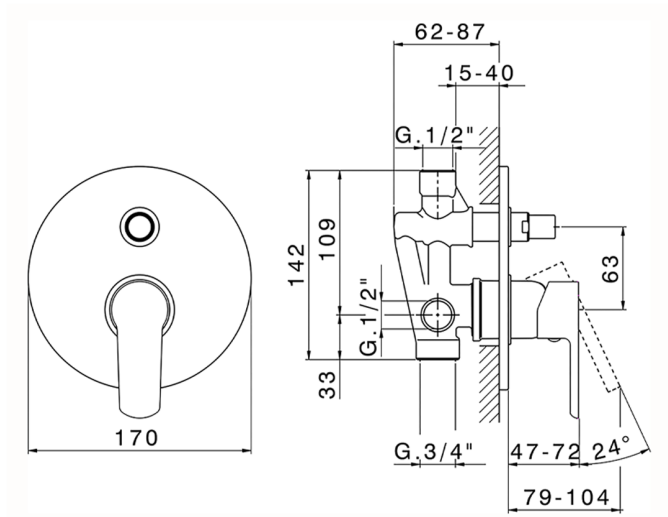

Miscelatore monocomando vasca-doccia incasso SATURNO_SN000219

MODELLO **SN000219**

Miscelatore monocomando vasca-doccia incasso, completo di parte incasso, deviatore automatico 2 uscite

FINITURE DISPONIBILI

CARATTERISTICHE

Ricambio Cartuccia **ZZ94035000**

Cartuccia Monocomando 35 mm

Installazione **Incasso**

Miscelatore monocomando vasca-doccia incasso SATURNO_SN000219

SN000219

<http://www.huberitalia.com/miscelatore-monocomando-vasca-doccia-incasso-saturno-sn000219>