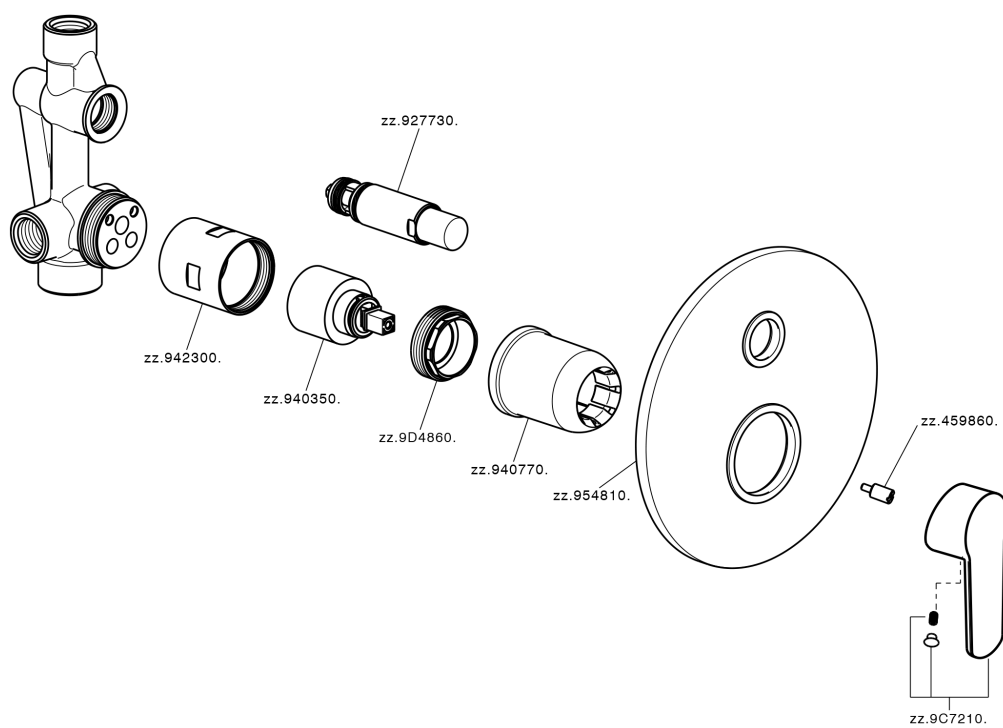

Miscelatore monocomando vasca-doccia incasso SATURNO_SN000219

SN000219

<http://www.huberitalia.com/miscelatore-monocomando-vasca-doccia-incasso-saturno-sn000219>

2025-04-03