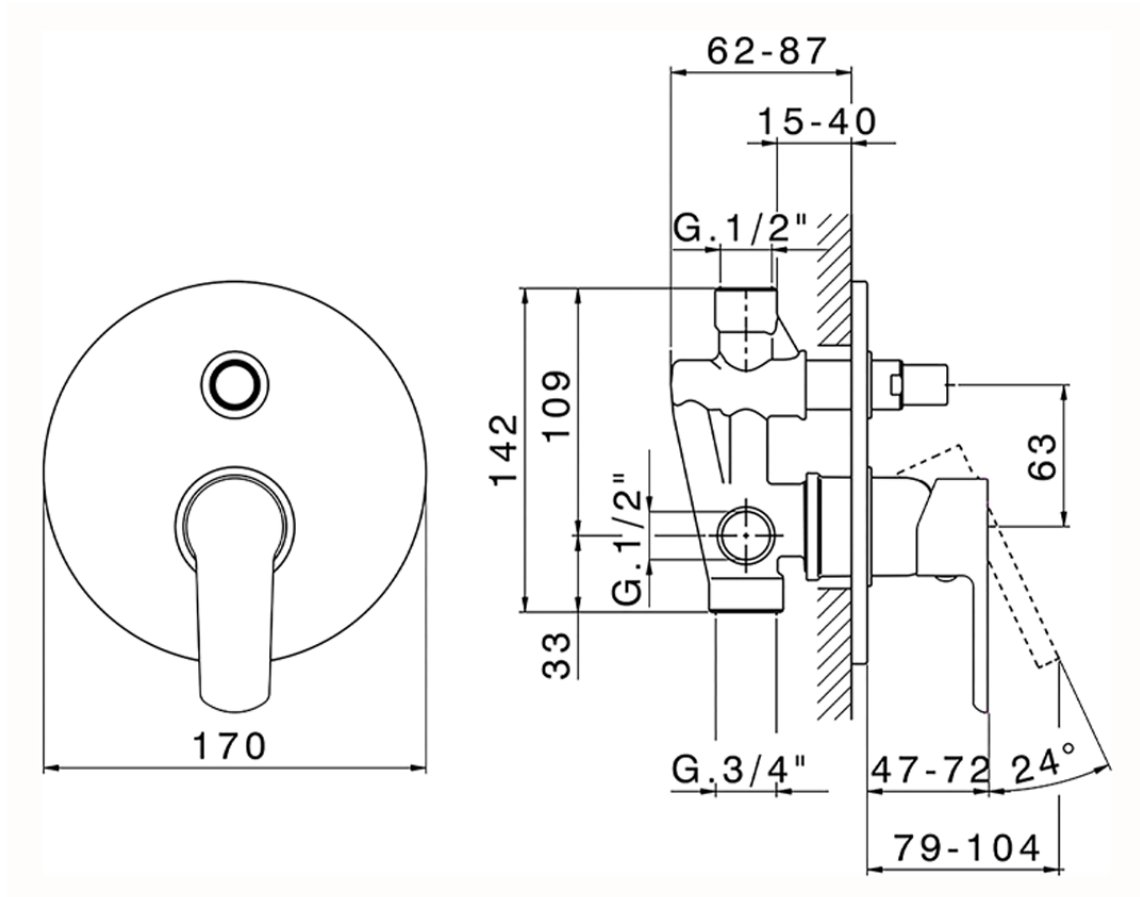

Miscelatore monocomando vasca-doccia incasso SATURNO\_SN000219

SN000219

<http://www.huberitalia.com/miscelatore-monocomando-vasca-doccia-incasso-saturno-sn000219>

2025-04-04