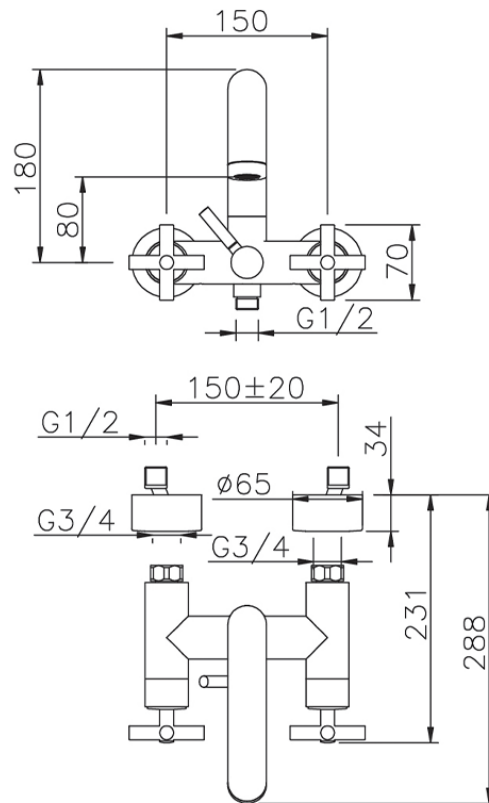

## Miscelatore vasca SUITE\_SU000130

SU000130

<http://www.huberitalia.com/miscelatore-vasca-suite-su000130>

2025-04-04