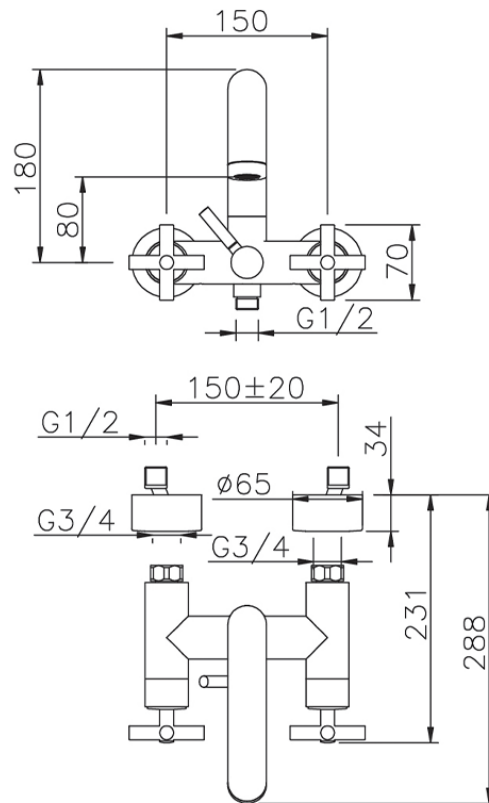

Miscelatore vasca SUITE_SU000130

SU000130

<http://www.huberitalia.com/miscelatore-vasca-suite-su000130>

2025-04-04