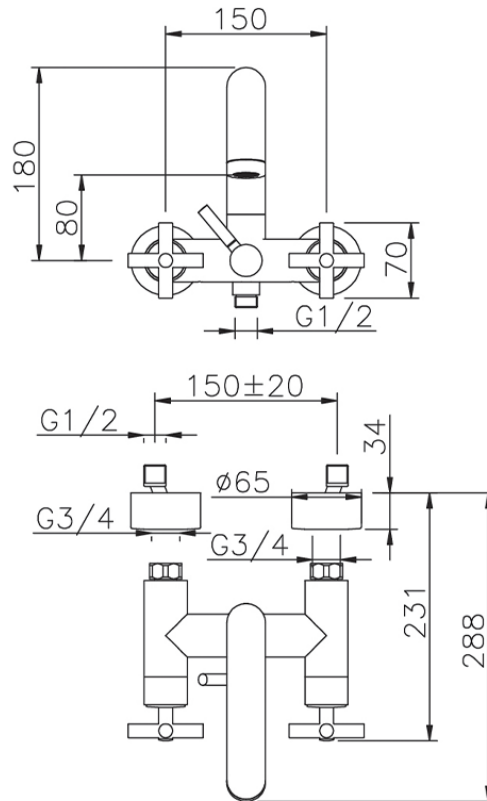

Miscelatore vasca SUITE\_SU000130

SU000130

<http://www.huberitalia.com/miscelatore-vasca-suite-su000130>

2025-04-04