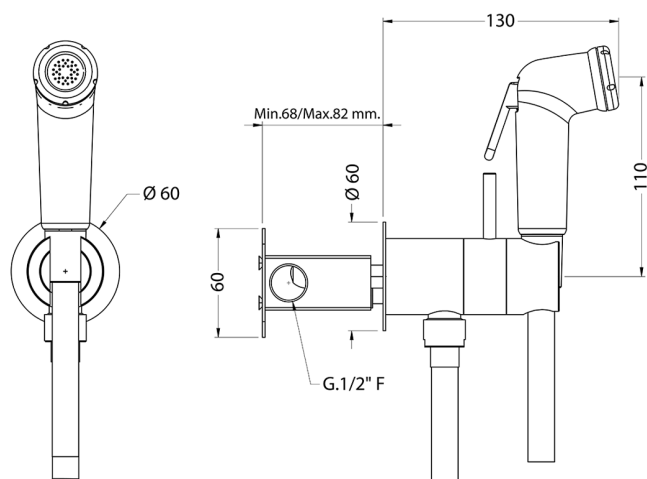

Set doccetta igienica completo IDROSCOPINI_BC007945

MODELLO **BC007945**

Set doccetta igienica completo, supporto murale tondo, miscelazione progressiva acque calda-fredda, completo di parte incasso, doccetta igienica in ABS - flex PVC 120 cm

FINITURE DISPONIBILI

CARATTERISTICHE

Doccetta igienica

Doccetta Igienica

Doccetta igienica multiforo, per la cura dell'igiene personale.

MixedWater

Il sistema Mixed Water Huber permette la miscelazione progressiva acqua calda con acqua fredda.