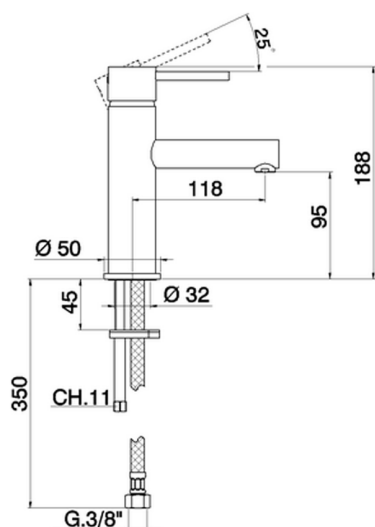

Miscelatore monocomando lavabo large TRATTO EVO_TV000500

MODELLO **TV000500**

Miscelatore monocomando lavabo large, senza scarico automatico, flex inox G.3/8"

FINITURE DISPONIBILI

21 21 Cromo

CARATTERISTICHE

Ricambio Cartuccia **ZZ95435000**

Cartuccia Monocomando 35 mm

EcoStop

Con il Dispositivo EcoStop l'apertura dell'acqua avviene con un punto duro al 50% circa della portata. Un fermo a metà apertura, da vincere con una leggera forza solo e soltanto quando ci sia una reale necessità di richiesta d'acqua alla massima portata. Ciò permette di consumare fino al 50% in meno di acqua.