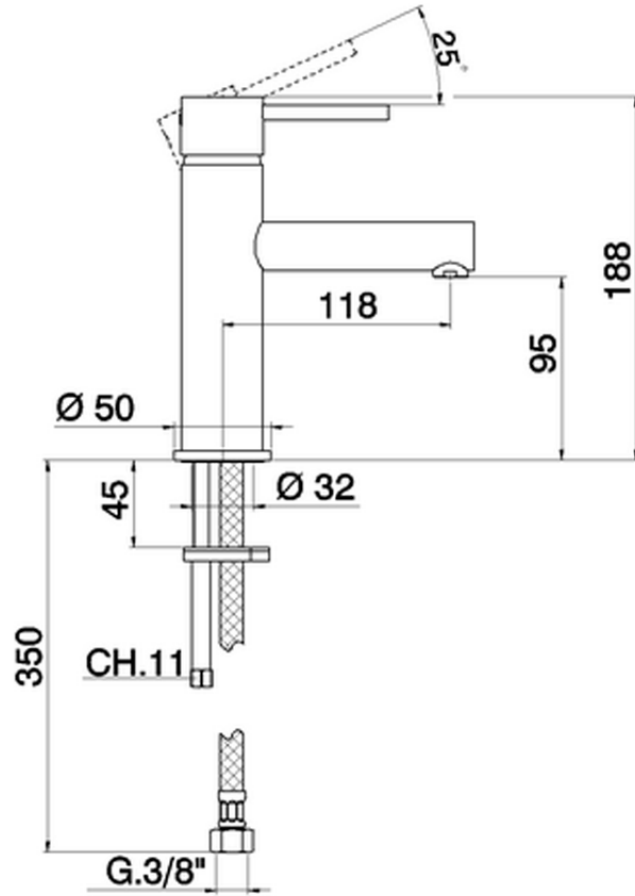

Miscelatore monocomando lavabo large TRATTO EVO_TV000500

TV000500

<http://www.huberitalia.com/miscelatore-monocomando-lavabo-large-tratto-evo-tv000500>

2025-04-01