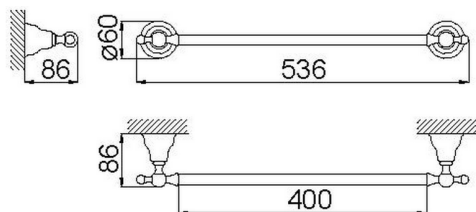

Porta salviette 40 cm CROISSETTE_4012.01H.

MODELLO **4012.01H.**

Porta salviette 40 cm

FINITURE DISPONIBILI

-  **AC** AC Nichel Satinato Spazzolato
-  **BA** BA Vecchio Bronzo
-  **CR** CR Cromo
-  **2W** 2W Oro Spazzolato