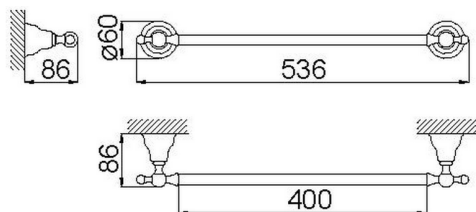

## Porta salviette 40 cm CROISETTE\_4012.01H.

MODELLO **4012.01H.**

Porta salviette 40 cm

FINITURE DISPONIBILI

-  **AC** AC Nichel Satinato Spazzolato
-  **BA** BA Vecchio Bronzo
-  **CR** CR Cromo
-  **2W** 2W Oro Spazzolato