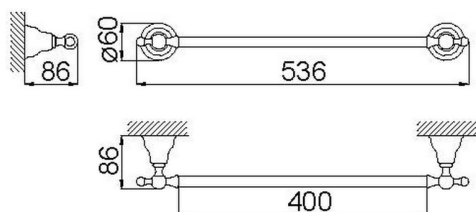

Porta salviette 40 cm CROISETTE_4012.01H.

MODELLO **4012.01H.**

Porta salviette 40 cm

FINITURE DISPONIBILI

-  **AC** AC Nichel Satinato Spazzolato
-  **BA** BA Vecchio Bronzo
-  **CR** CR Cromo
-  **2W** 2W Oro Spazzolato