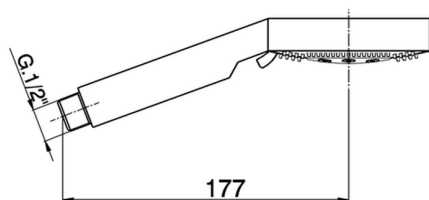

Doccetta Linear ABS SHOWER_SS014190

MODELLO **SS014190**

Doccetta Linear ABS, 5 getti D.100 mm in ABS

FINITURE DISPONIBILI

CARATTERISTICHE

2025-04-03