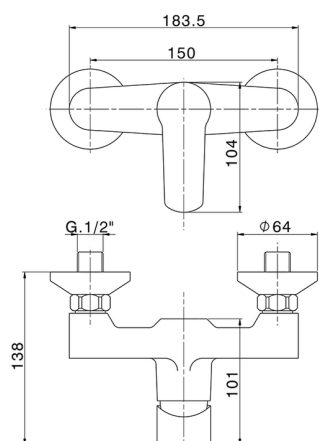

## Miscelatore monocomando doccia SATURNO\_SN000444

MODELLO **SN000444**

Miscelatore monocomando doccia, senza completo doccia, attacco per flessibile 1/2" M

FINITURE DISPONIBILI

CARATTERISTICHE

Ricambio Cartuccia **ZZ99751000**

**Cartuccia Monocomando 35 mm**