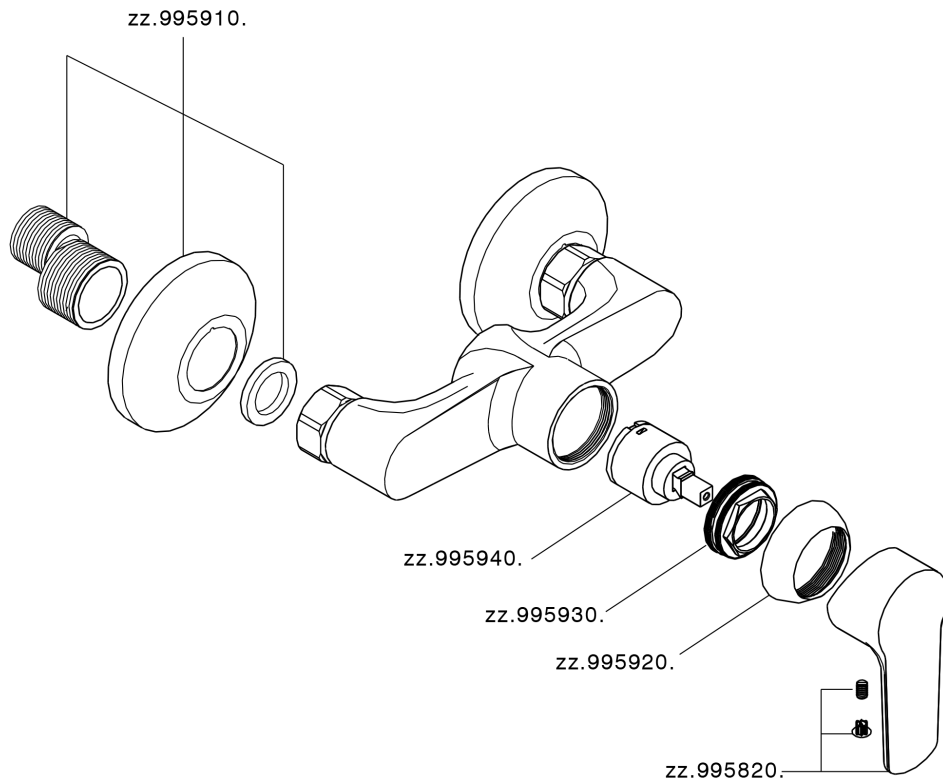

## Miscelatore monocomando doccia SATURNO\_SN000444

MODELLO **SN000444**

Miscelatore monocomando doccia, senza completo doccia, attacco per flessibile 1/2" M

FINITURE DISPONIBILI

CARATTERISTICHE

Ricambio Cartuccia **ZZ99751000**

**Cartuccia Monocomando 35 mm**

## Miscelatore monocomando doccia SATURNO\_SN000444

SN000444

<http://www.huberitalia.com/miscelatore-monocomando-doccia-saturno-sn000444>

2025-04-05