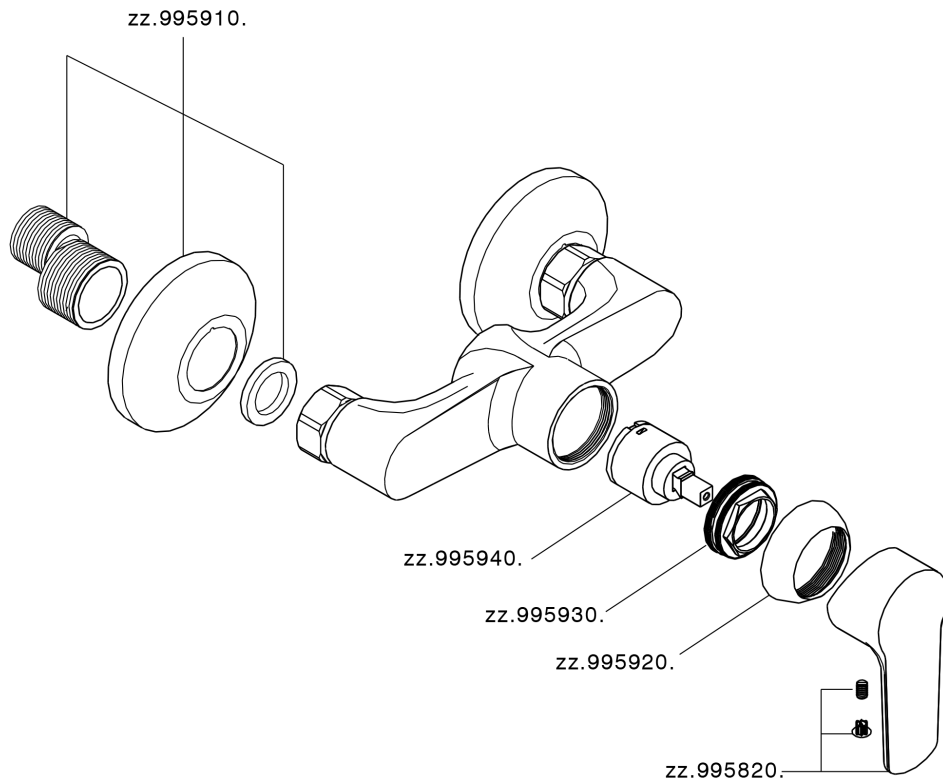

## Miscelatore monocomando doccia SATURNO\_SN000444

SN000444

<http://www.huberitalia.com/miscelatore-monocomando-doccia-saturno-sn000444>

2025-04-04