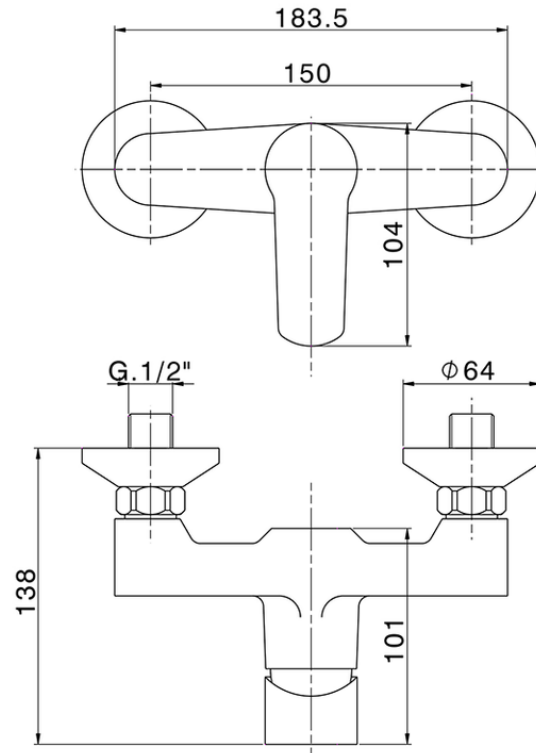

Miscelatore monocomando doccia SATURNO_SN000444

SN000444

<http://www.huberitalia.com/miscelatore-monocomando-doccia-saturno-sn000444>

2025-04-04