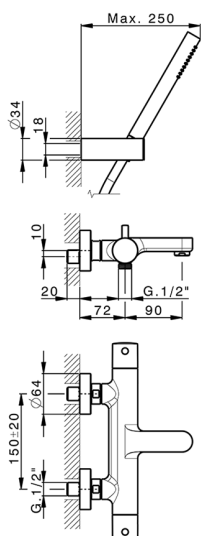

## Miscelatore termostatico vasca completo M32\_MTD23016

MODELLO **MTD23016**

Miscelatore termostatico vasca completo, supporto doccetta snodato murale, doccetta monogetto D.23 mm in Ottone, flessibile liscio SUPREME 150 cm

### CARATTERISTICHE

Ricambio Cartuccia **24.04A.PP**

**Cartuccia Termostatica Argo 2 (filtro lungo)**