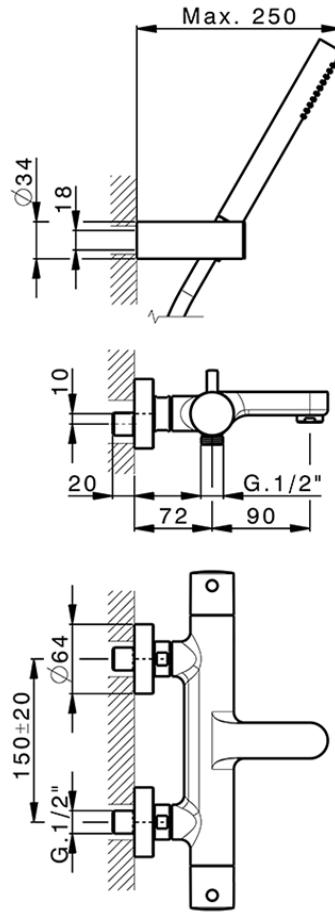

Miscelatore termostatico vasca completo M32_MTD23016

MTD23016

<http://huberitalia.com/miscelatore-termostatico-vasca-completo-m32-mtd23016>

2024-11-12