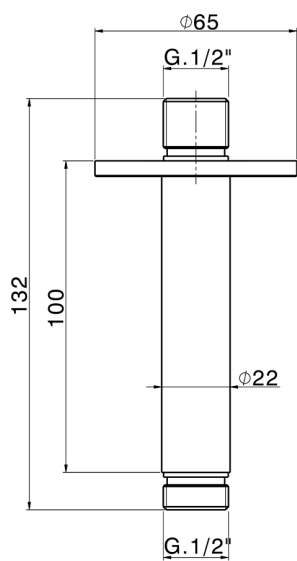

Braccio doccia a soffitto LYNOX_SS013551

MODELLO **SS013551**

Braccio doccia a soffitto, L. 100 mm, Inox AISI 316L

FINITURE DISPONIBILI

CARATTERISTICHE

2025-04-05