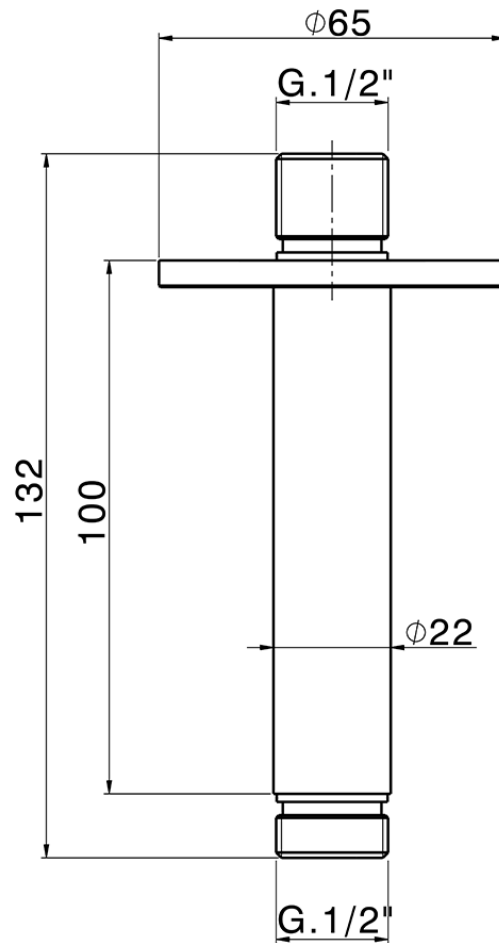

Braccio doccia a soffitto LYNOX_SS013551

SS013551

<http://www.huberitalia.com/braccio-doccia-a-soffitto-lynnox-ss013551>

2025-04-01