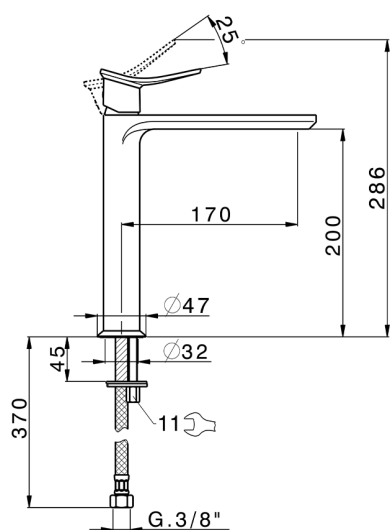

## Miscelatore monocomando lavabo alto HARLOCK\_HC003541

MODELLO **HC003541**

Miscelatore monocomando lavabo alto, senza scarico automatico, flex inox G.3/8"

### CARATTERISTICHE

Ricambio Cartuccia **ZZ96550000**

**Cartuccia Monocomando 25 mm**