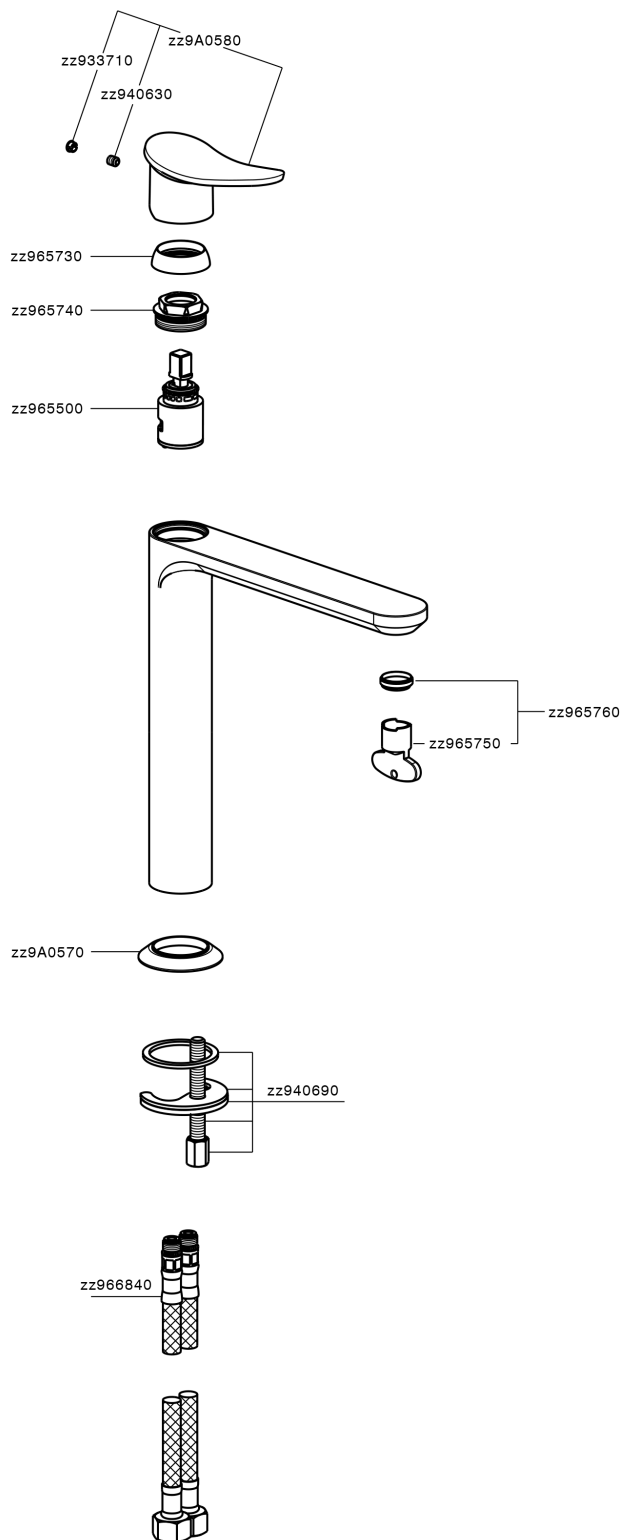

## Miscelatore monocomando lavabo alto HARLOCK\_HC003541

MODELLO **HC003541**

Miscelatore monocomando lavabo alto, senza scarico automatico, flex inox G.3/8"

### CARATTERISTICHE

Ricambio Cartuccia **ZZ96550000**

**Cartuccia Monocomando 25 mm**

## Miscelatore monocomando lavabo alto HARLOCK\_HC003541

HC003541

<http://www.huberitalia.com/miscelatore-monocomando-lavabo-alto-harlock-hc003541>

2024-12-22