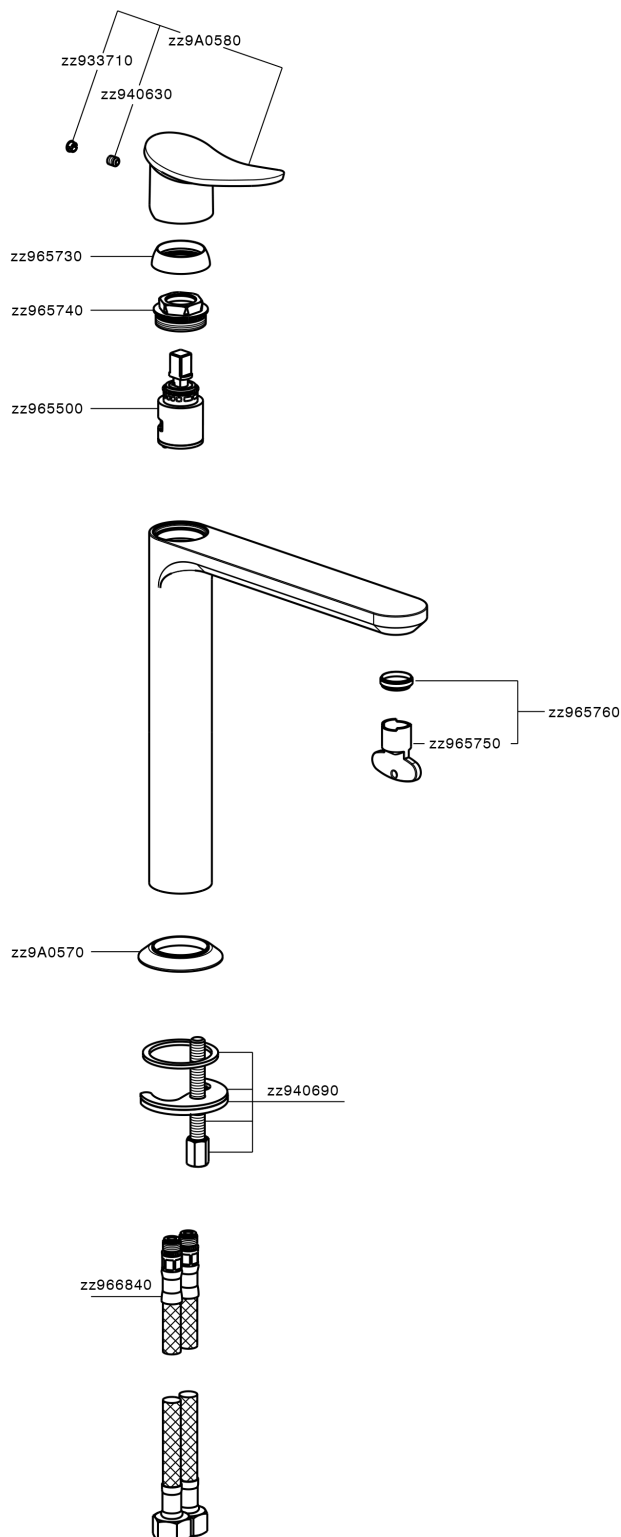

## Miscelatore monocomando lavabo alto HARLOCK\_HC003541

HC003541

<http://www.huberitalia.com/miscelatore-monocomando-lavabo-alto-harlock-hc003541>

2024-12-22