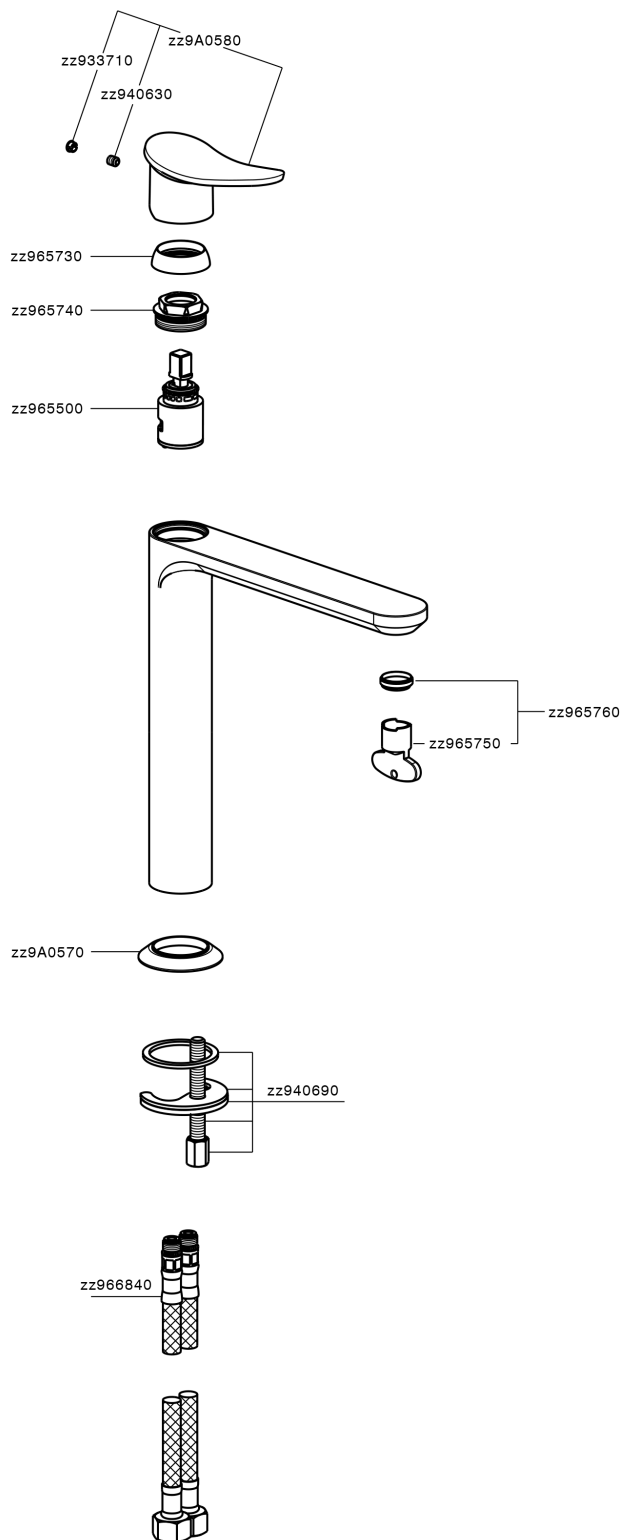

Miscelatore monocomando lavabo alto HARLOCK_HC003541

MODELLO **HC003541**

Miscelatore monocomando lavabo alto, senza scarico automatico, flex inox G.3/8"

FINITURE DISPONIBILI

-  **21** 21 Cromo
-  **2P** 2P Oro Rosa
-  **2Q** 2Q Black Titanium
-  **40** 40 Nero Opaco
-  **4Q** 4Q Bianco Opaco
-  **6T** 6T Cromo/Nero Opaco

CARATTERISTICHE

Ricambio Cartuccia **ZZ96550000**

Cartuccia Monocomando 25 mm

Miscelatore monocomando lavabo alto HARLOCK_HC003541

HC003541

<http://www.huberitalia.com/miscelatore-monocomando-lavabo-alto-harlock-hc003541>