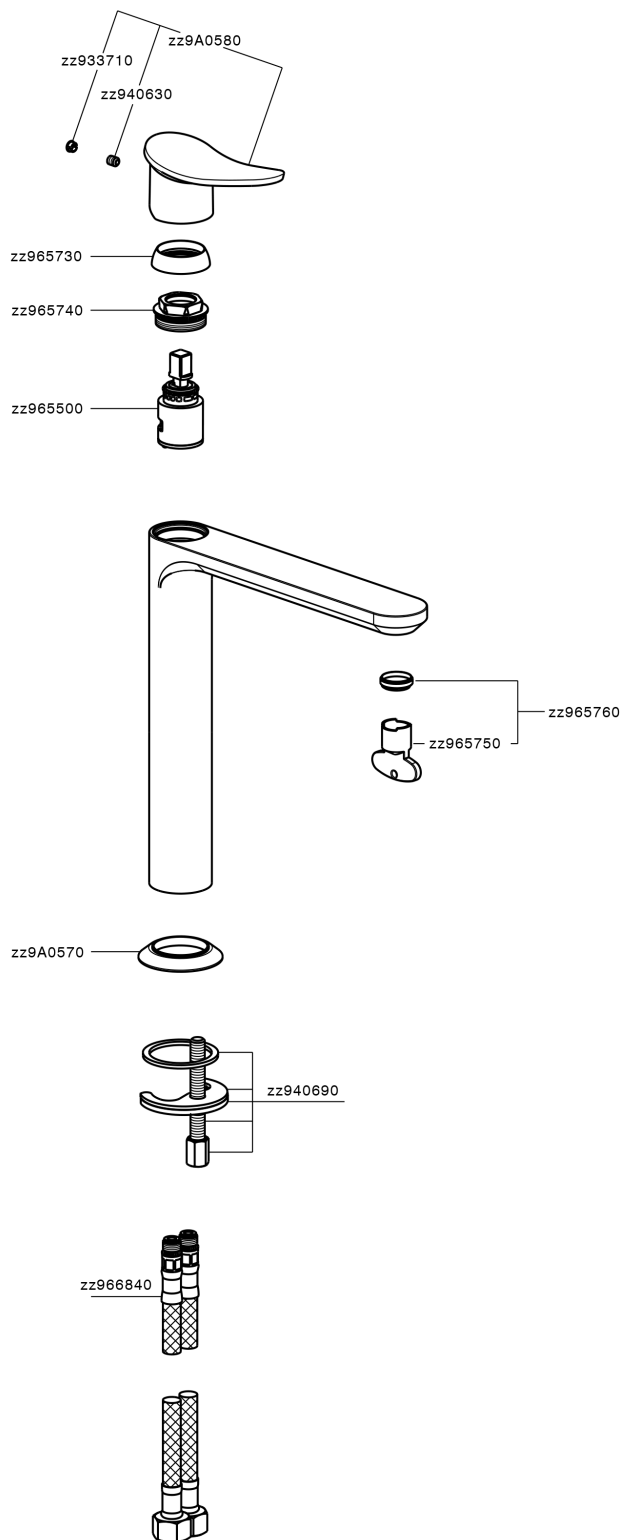

Miscelatore monocomando lavabo alto HARLOCK_HC003541

HC003541

<http://www.huberitalia.com/miscelatore-monocomando-lavabo-alto-harlock-hc003541>

2024-12-22