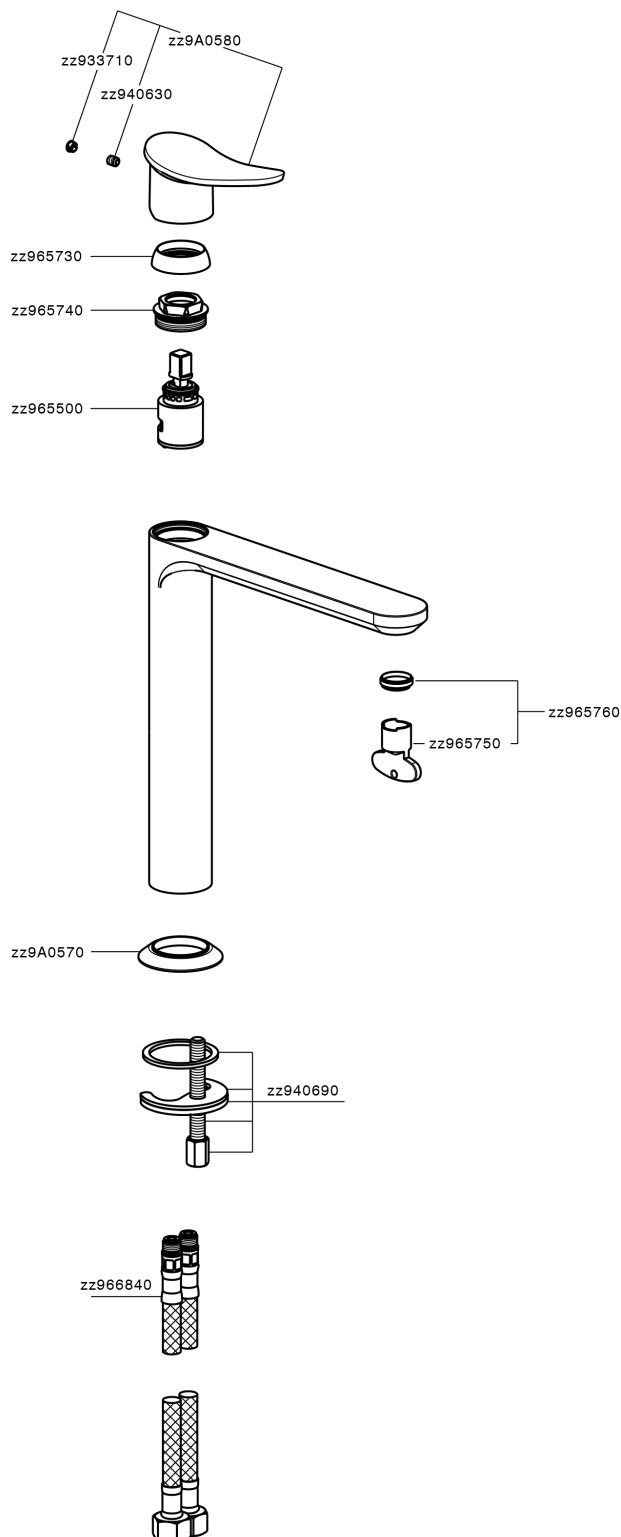

Miscelatore monocomando lavabo alto HARLOCK_HC003541

MODELLO **HC003541**

Miscelatore monocomando lavabo alto, senza scarico automatico, flex inox G.3/8"

FINITURE DISPONIBILI

-  **21** 21 Cromo
-  **2P** 2P Oro Rosa
-  **2Q** 2Q Black Titanium
-  **40** 40 Nero Opaco
-  **4Q** 4Q Bianco Opaco
-  **6T** 6T Cromo/Nero Opaco

CARATTERISTICHE

Ricambio Cartuccia **ZZ96550000**

Cartuccia Monocomando 25 mm

Miscelatore monocomando lavabo alto HARLOCK_HC003541

HC003541

<http://www.huberitalia.com/miscelatore-monocomando-lavabo-alto-harlock-hc003541>