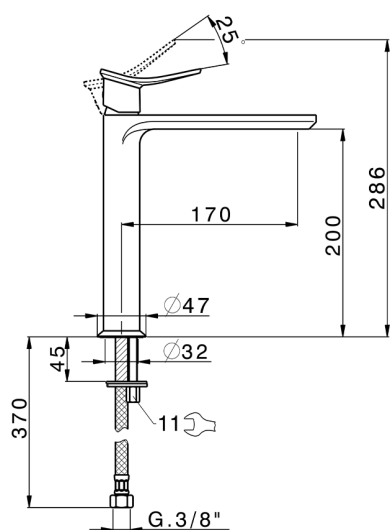

Miscelatore monocomando lavabo alto HARLOCK_HC003541

MODELLO **HC003541**

Miscelatore monocomando lavabo alto, senza scarico automatico, flex inox G.3/8"

FINITURE DISPONIBILI

-  **21** 21 Cromo
-  **2P** 2P Oro Rosa
-  **2Q** 2Q Black Titanium
-  **40** 40 Nero Opaco
-  **4Q** 4Q Bianco Opaco
-  **6T** 6T Cromo/Nero Opaco

CARATTERISTICHE

Ricambio Cartuccia **ZZ96550000**

Cartuccia Monocomando 25 mm

Miscelatore monocomando lavabo alto HARLOCK_HC003541

HC003541

<http://www.huberitalia.com/miscelatore-monocomando-lavabo-alto-harlock-hc003541>