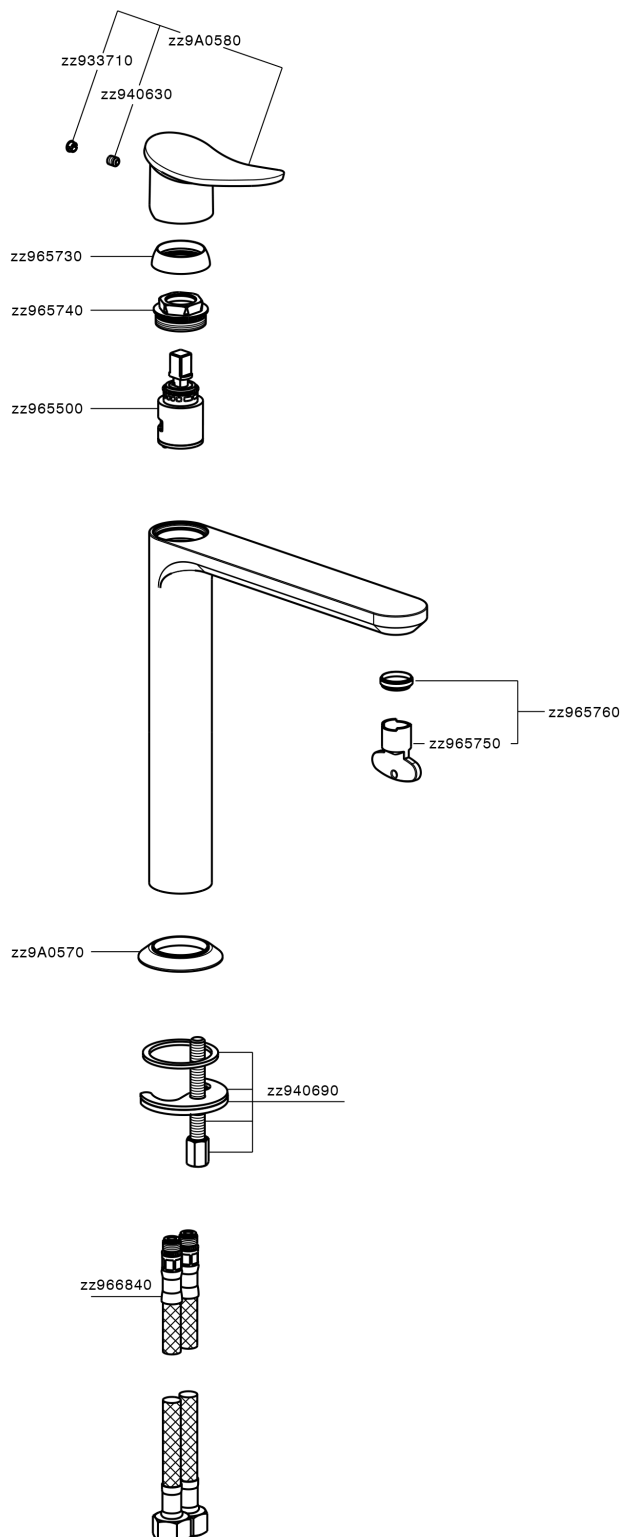

Miscelatore monocomando lavabo alto HARLOCK_HC003541

HC003541

<http://www.huberitalia.com/miscelatore-monocomando-lavabo-alto-harlock-hc003541>

2024-12-22