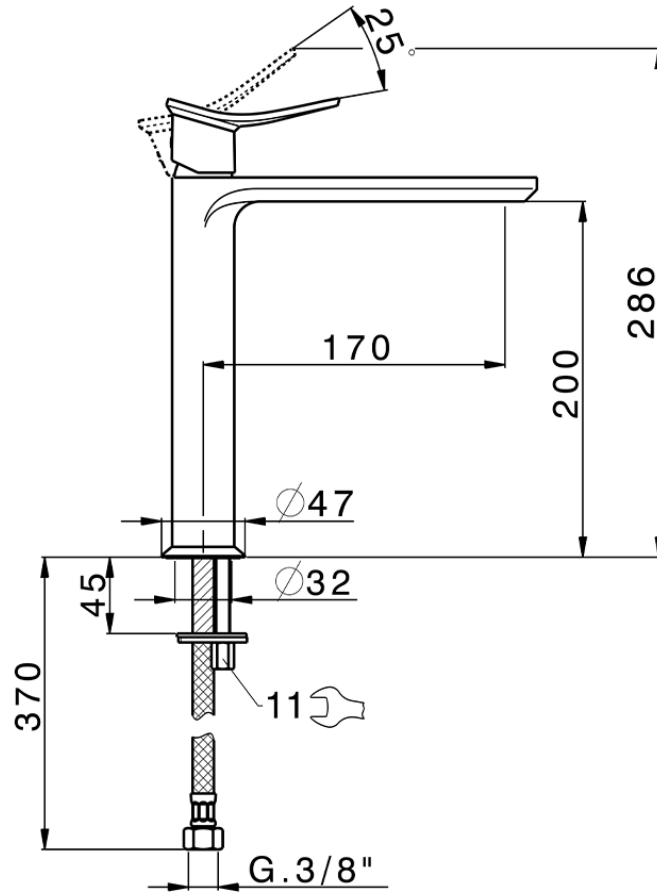

## Miscelatore monocomando lavabo alto HARLOCK\_HC003541

HC003541

<http://www.huberitalia.com/miscelatore-monocomando-lavabo-alto-harlock-hc003541>

2024-12-22