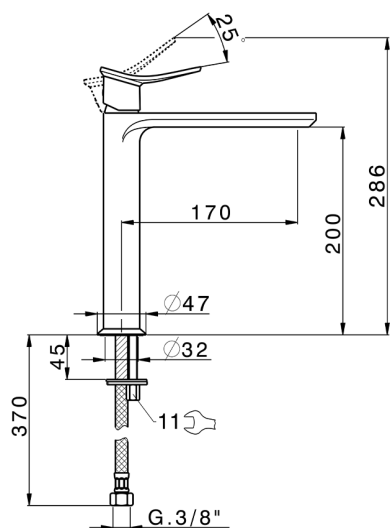

Miscelatore monocomando lavabo alto HARLOCK_HC003541

MODELLO **HC003541**

Miscelatore monocomando lavabo alto, senza scarico automatico, flex inox G.3/8"

FINITURE DISPONIBILI

-  **21** 21 Cromo
-  **2P** 2P Oro Rosa
-  **2Q** 2Q Black Titanium
-  **40** 40 Nero Opaco
-  **4Q** 4Q Bianco Opaco
-  **6T** 6T Cromo/Nero Opaco

CARATTERISTICHE

Ricambio Cartuccia **ZZ96550000**

Cartuccia Monocomando 25 mm

Miscelatore monocomando lavabo alto HARLOCK_HC003541

HC003541

<http://www.huberitalia.com/miscelatore-monocomando-lavabo-alto-harlock-hc003541>