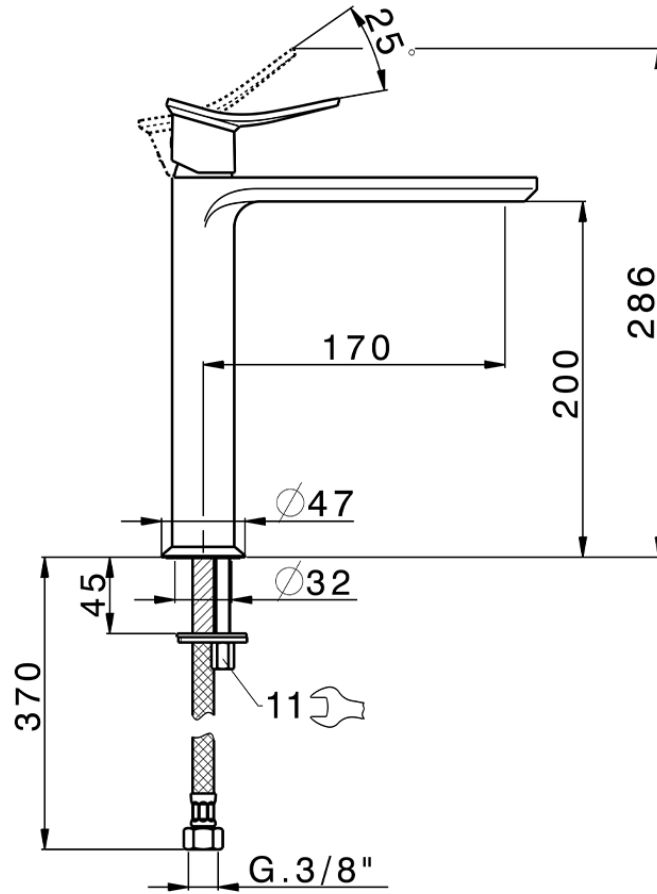

Miscelatore monocomando lavabo alto HARLOCK_HC003541

HC003541

<http://www.huberitalia.com/miscelatore-monocomando-lavabo-alto-harlock-hc003541>

2024-12-22