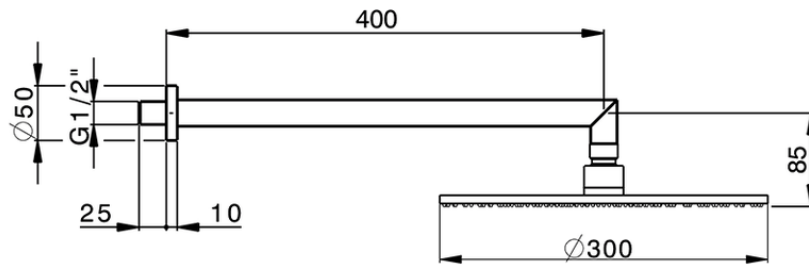

Braccio doccia con soffione SHOWER_SS013620

SS013620

<http://www.huberitalia.com/braccio-doccia-con-soffione-shower-ss013620>

2025-04-03