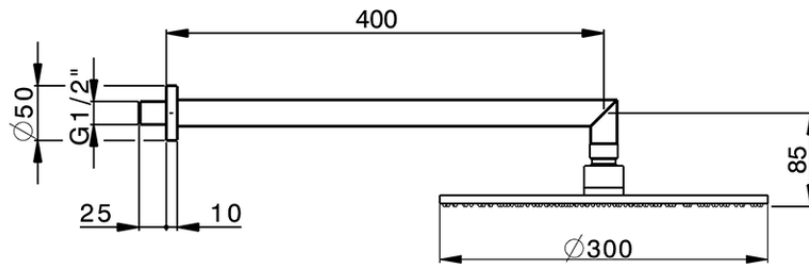

Braccio doccia con soffione SHOWER_SS013620

SS013620

<http://www.huberitalia.com/braccio-doccia-con-soffione-shower-ss013620>

2025-04-04