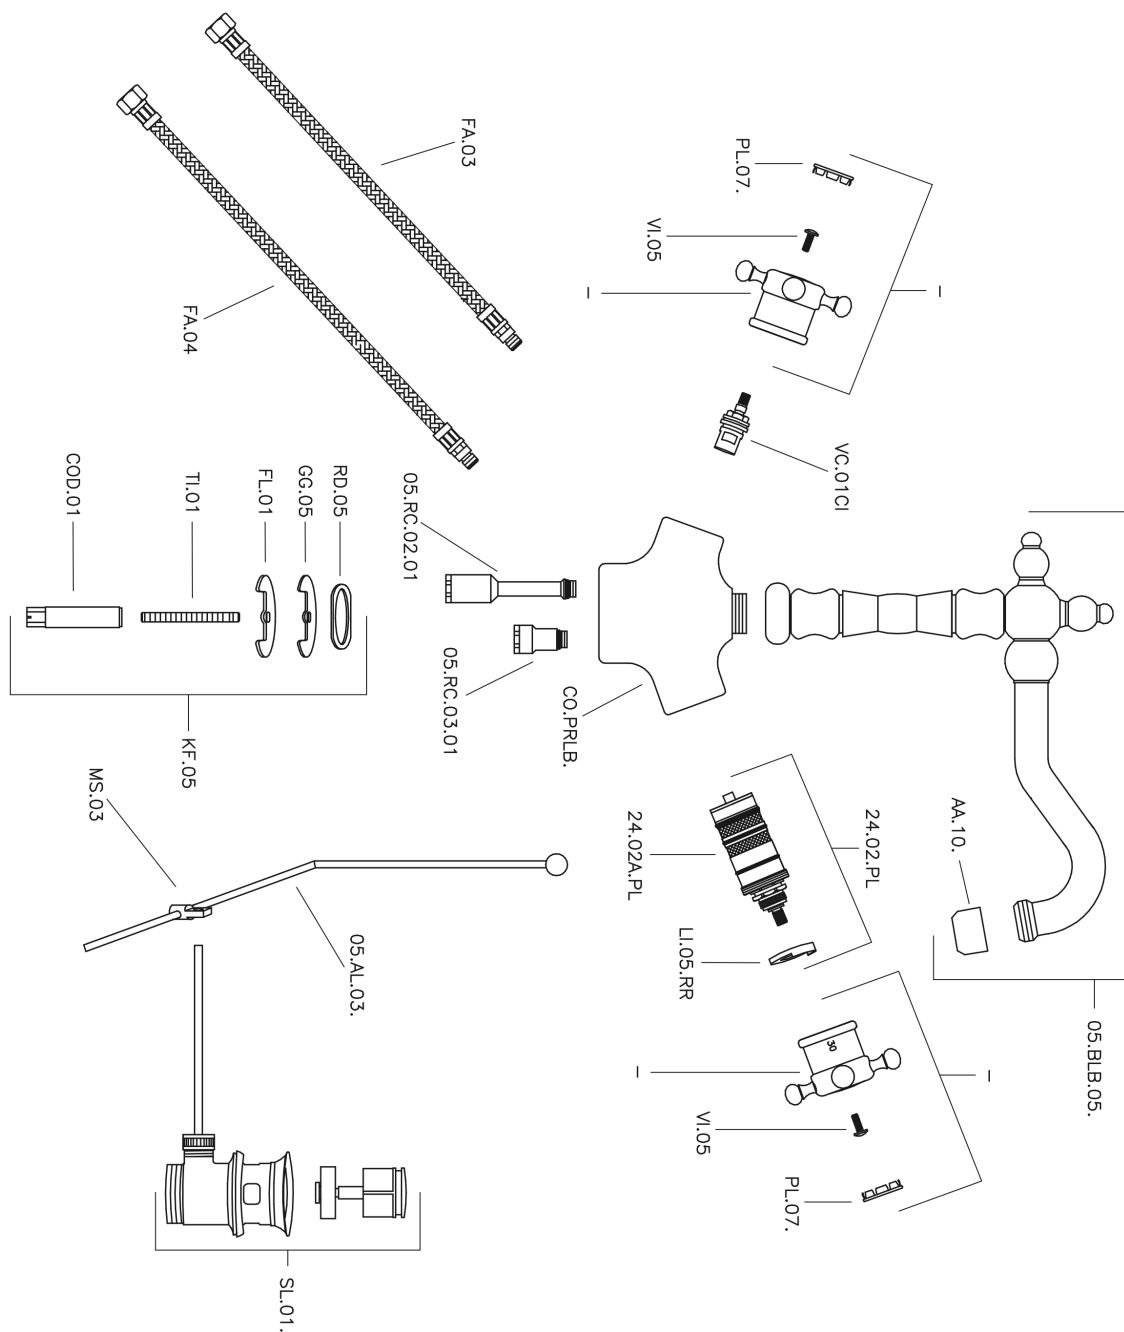

Miscelatore termostatico lavabo THERMO_VTT52010

MODELLO **VTT52010**

Miscelatore termostatico lavabo, con scarico automatico 1"1/4, bocca girevole, flex inox G.3/8"

FINITURE DISPONIBILI

21 21 Cromo

2W 2W Oro Spazzolato

CARATTERISTICHE

Ricambio Cartuccia **24.04A.PP**

Cartuccia Termostatica Plus P 8X20

Termostatico

Il Termostatico Huber è il tuo personale gestore dell'acqua che ti aiuta a gestire e controllare acqua ed energia senza sprechi.

Miscelatore termostatico lavabo THERMO_VTT52010

VTT52010

<http://www.huberitalia.com/miscelatore-termostatico-lavabo-thermo-vtt52010>

2025-04-05