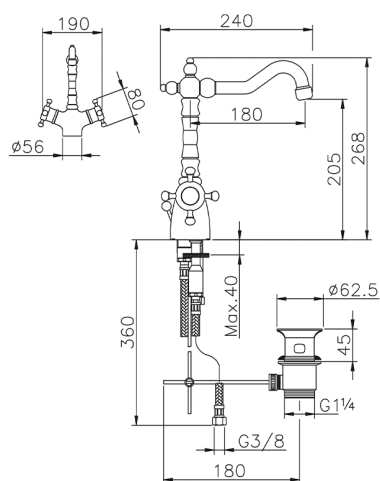

Miscelatore termostatico lavabo THERMO_VTT52010

MODELLO **VTT52010**

Miscelatore termostatico lavabo, con scarico automatico 1"1/4, bocca girevole, flex inox G.3/8"

FINITURE DISPONIBILI

21 21 Cromo

2W 2W Oro Spazzolato

CARATTERISTICHE

Ricambio Cartuccia **24.04A.PP**

Cartuccia Termostatica Plus P 8X20

Termostatico

Il Termostatico Huber è il tuo personale gestore dell'acqua che ti aiuta a gestire e controllare acqua ed energia senza sprechi.

Miscelatore termostatico lavabo THERMO_VTT52010

VTT52010

<http://www.huberitalia.com/miscelatore-termostatico-lavabo-thermo-vtt52010>

2025-04-05