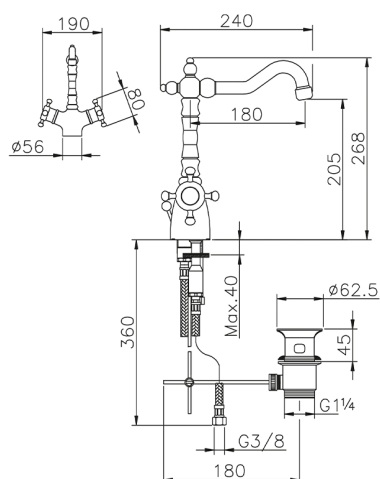

Miscelatore termostatico lavabo THERMO_VTT52010

MODELLO **VTT52010**

Miscelatore termostatico lavabo, con scarico automatico 1"1/4, bocca girevole, flex inox G.3/8"

FINITURE DISPONIBILI

21 21 Cromo

2W 2W Oro Spazzolato

CARATTERISTICHE

Ricambio Cartuccia **24.04A.PP**

Cartuccia Termostatica Plus P 8X20

Termostatico

Il Termostatico Huber è il tuo personale gestore dell'acqua che ti aiuta a gestire e controllare acqua ed energia senza sprechi.

Miscelatore termostatico lavabo THERMO_VTT52010

VTT52010

<http://www.huberitalia.com/miscelatore-termostatico-lavabo-thermo-vtt52010>

2025-04-01