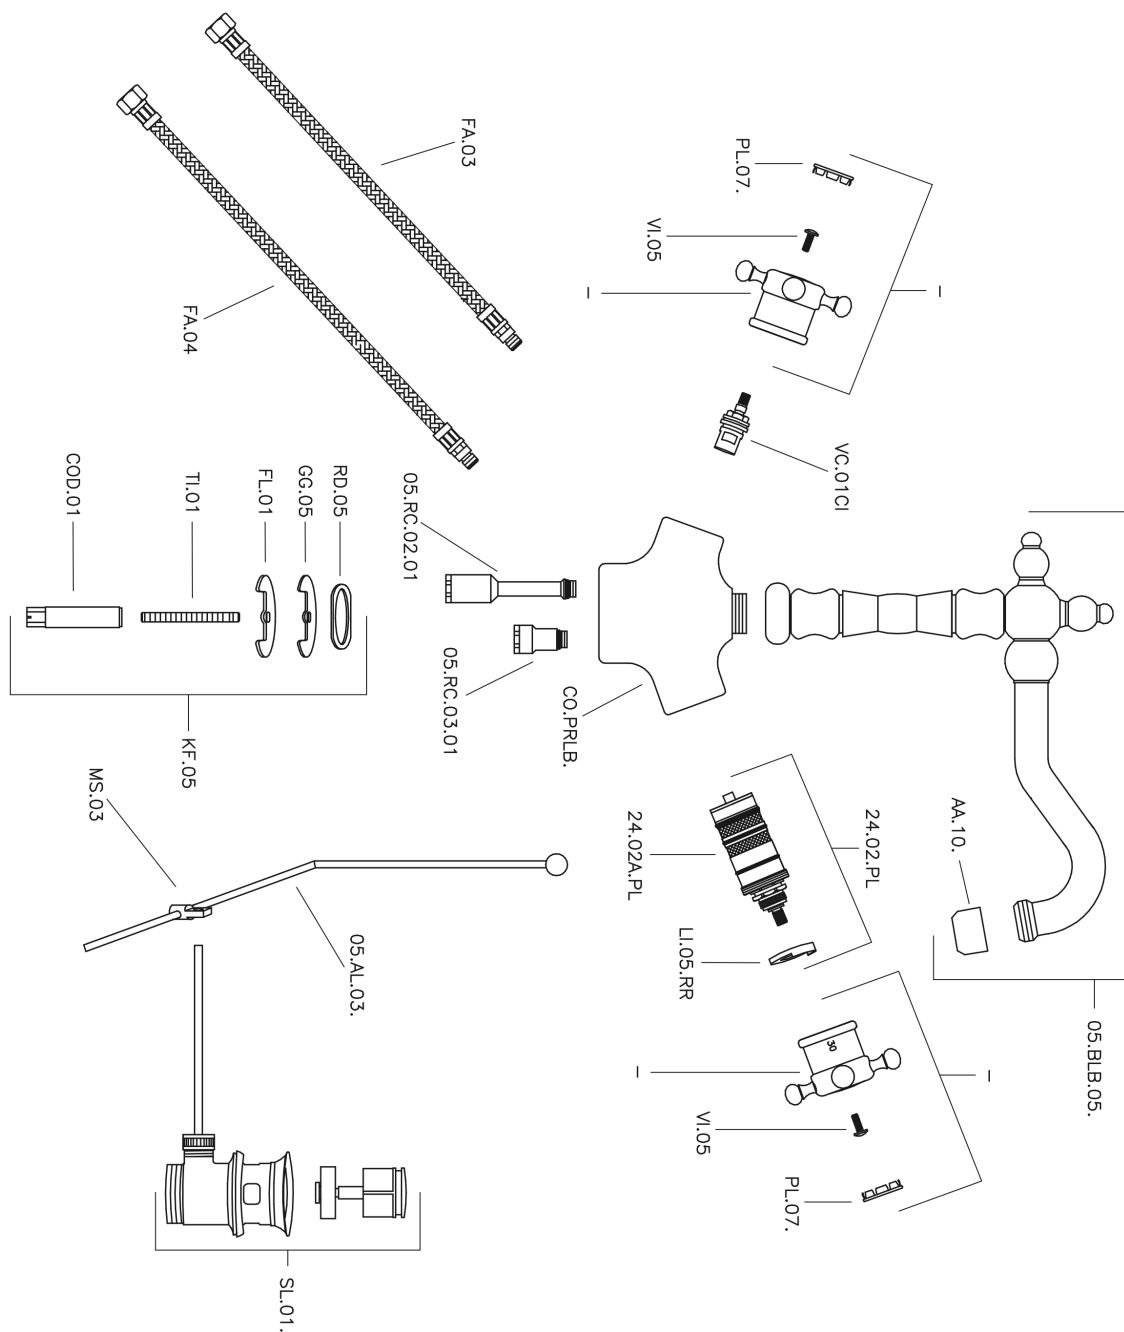

Miscelatore termostatico lavabo THERMO_VTT52010

MODELLO **VTT52010**

Miscelatore termostatico lavabo, con scarico automatico 1"1/4, bocca girevole, flex inox G.3/8"

FINITURE DISPONIBILI

21 21 Cromo

2W 2W Oro Spazzolato

CARATTERISTICHE

Ricambio Cartuccia **24.04A.PP**

Cartuccia Termostatica Plus P 8X20

Termostatico

Il Termostatico Huber è il tuo personale gestore dell'acqua che ti aiuta a gestire e controllare acqua ed energia senza sprechi.

Miscelatore termostatico lavabo THERMO_VTT52010

VTT52010

<http://www.huberitalia.com/miscelatore-termostatico-lavabo-thermo-vtt52010>

2025-04-01