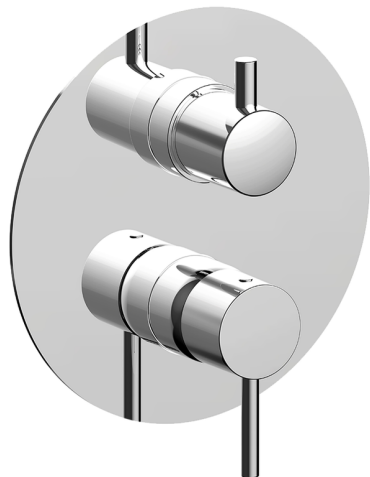

Completo Monocomando per One-Box TRATTO EVO_TV0BM030

MODELLO **TV0BM030**

Completo Monocomando per One-Box, con deviatore 2-3 uscite, profondità minima di installazione 67 mm, senza parte incasso, per art. ZB00B030-ZB00B031

FINITURE DISPONIBILI

CARATTERISTICHE

Ricambio Cartuccia **ZZ97179000**

Cartuccia Monocomando 35 mm

Installazione **Incasso**

Parti Incasso necessarie **ZB00B031**

ZB00B030

Completo Monocomando per One-Box TRATTO EVO_TV0BM030

TV0BM030

<http://www.huberitalia.com/completo-monocomando-per-one-box-tratto-evo-tv0bm030>

One-Box Universale per incasso ONE BOX_ZB00B031

MODELLO **ZB00B031**

One-Box Universale per incasso, per termostatico o monocomando 1 o 2 o 3 uscite, senza parte esterna, con silenziosi, con guarnizione per sigillatura

One-Box Universale per incasso ONE BOX_ZB00B030

MODELLO **ZB00B030**

One-Box Universale per incasso, per termostatico o monocomando 1 o 2 o 3 uscite, senza parte esterna, senza silenziosi, con guarnizione per sigillatura