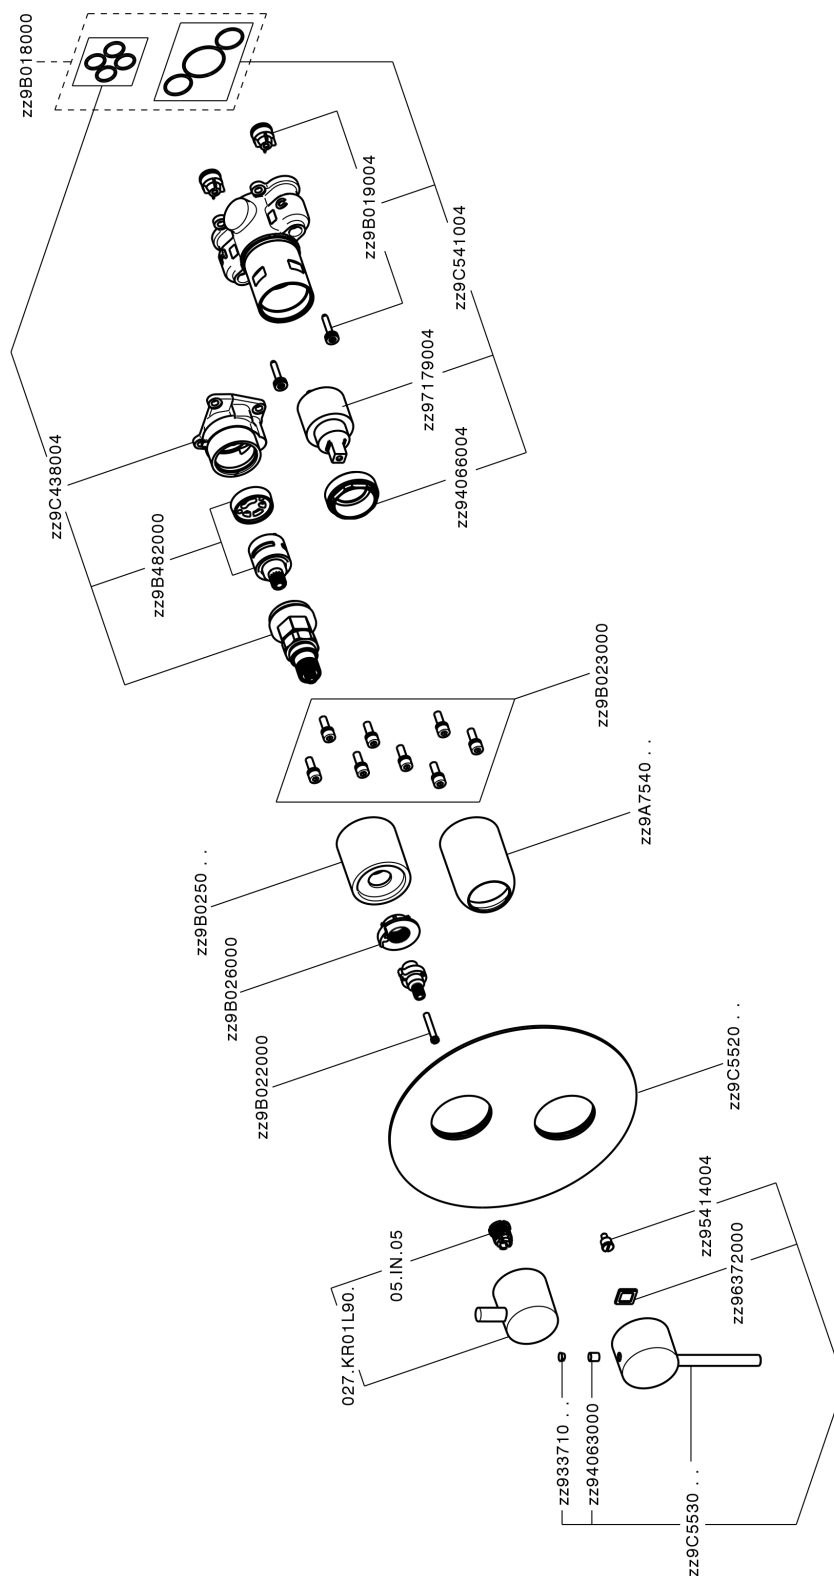

Completo Monocomando per One-Box TRATTO EVO_TV0BM030

MODELLO **TV0BM030**

Completo Monocomando per One-Box, con deviatore 2-3 uscite, profondità minima di installazione 67 mm, senza parte incasso, per art. ZB00B030-ZB00B031

FINITURE DISPONIBILI

CARATTERISTICHE

Ricambio Cartuccia **ZZ97179000**

Cartuccia Monocomando 35 mm

Installazione **Incasso**

Parti Incasso necessarie **ZB00B031**

ZB00B030

Completo Monocomando per One-Box TRATTO EVO_TV0BM030

TV0BM030

<http://www.huberitalia.com/completo-monocomando-per-one-box-tratto-evo-tv0bm030>

One-Box Universale per incasso ONE BOX_ZB00B031

MODELLO **ZB00B031**

One-Box Universale per incasso, per termostatico o monocomando 1 o 2 o 3 uscite, senza parte esterna, con silenziosi, con guarnizione per sigillatura