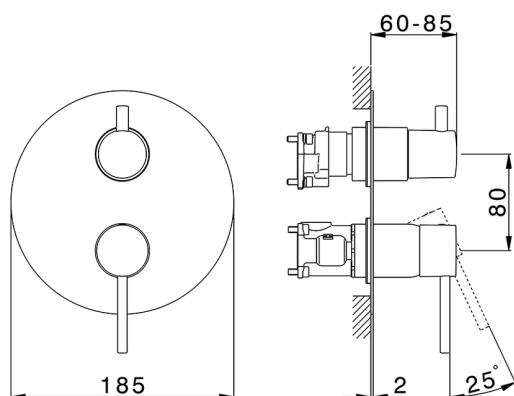

Completo Monocomando per One-Box TRATTO EVO_TV0BM030

MODELLO **TV0BM030**

Completo Monocomando per One-Box, con deviatore 2-3 uscite, profondità minima di installazione 67 mm, senza parte incasso, per art. ZB00B030-ZB00B031

FINITURE DISPONIBILI

CARATTERISTICHE

Ricambio Cartuccia **ZZ97179000**

Cartuccia Monocomando 35 mm

Installazione **Incasso**

Parti Incasso necessarie **ZB00B031**

ZB00B030

Completo Monocomando per One-Box TRATTO EVO_TV0BM030

TV0BM030

<http://www.huberitalia.com/completo-monocomando-per-one-box-tratto-evo-tv0bm030>

One-Box Universale per incasso ONE BOX_ZB00B031

MODELLO **ZB00B031**

One-Box Universale per incasso, per termostatico o monocomando 1 o 2 o 3 uscite, senza parte esterna, con silenziosi, con guarnizione per sigillatura