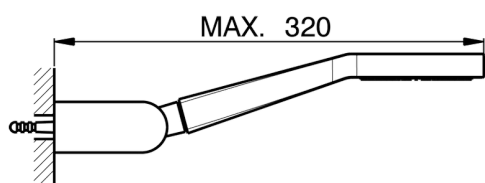

FINITURE DISPONIBILI

21 21 Cromo

CARATTERISTICHE