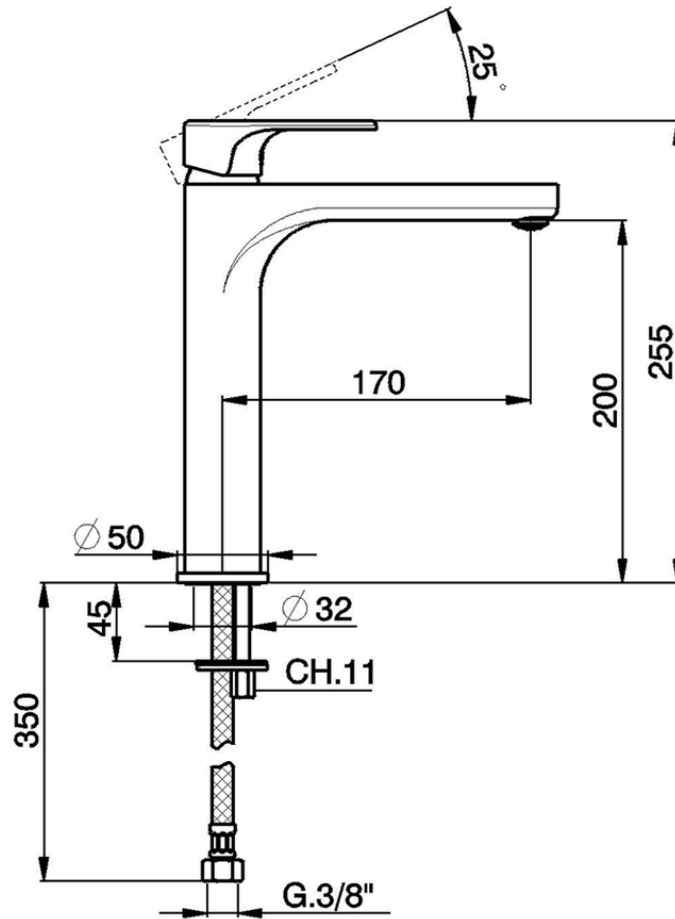

Miscelatore monocomando lavabo alto H3_AH003540

AH003540

<http://www.huberitalia.com/miscelatore-monocomando-lavabo-alto-h3-ah003540>

2025-04-03