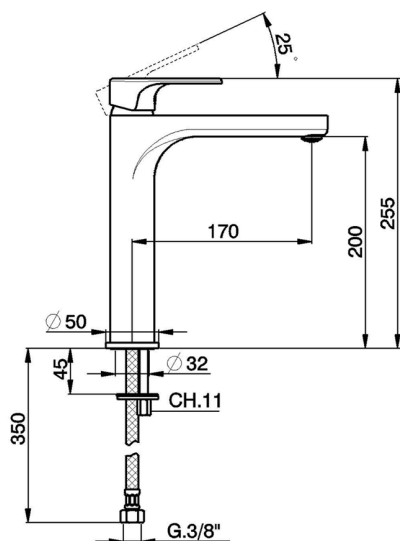

Miscelatore monocomando lavabo alto H3_AH003540

MODELLO **AH003540**

Miscelatore monocomando lavabo alto, senza scarico automatico, flex inox G.3/8"

FINITURE DISPONIBILI

-  **21** 21 Cromo
-  **2F** 2F Nichel Spazzolato
-  **40** 40 Nero Opaco

CARATTERISTICHE

Ricambio Cartuccia **ZZ95435000**

Cartuccia Monocomando 35 mm

EcoStop

Con il Dispositivo EcoStop l'apertura dell'acqua avviene con un punto duro al 50% circa della portata. Un fermo a metà apertura, da vincere con una leggera forza solo e soltanto quando ci sia una reale necessità di richiesta d'acqua alla massima portata. Ciò permette di consumare fino al 50% in meno di acqua.